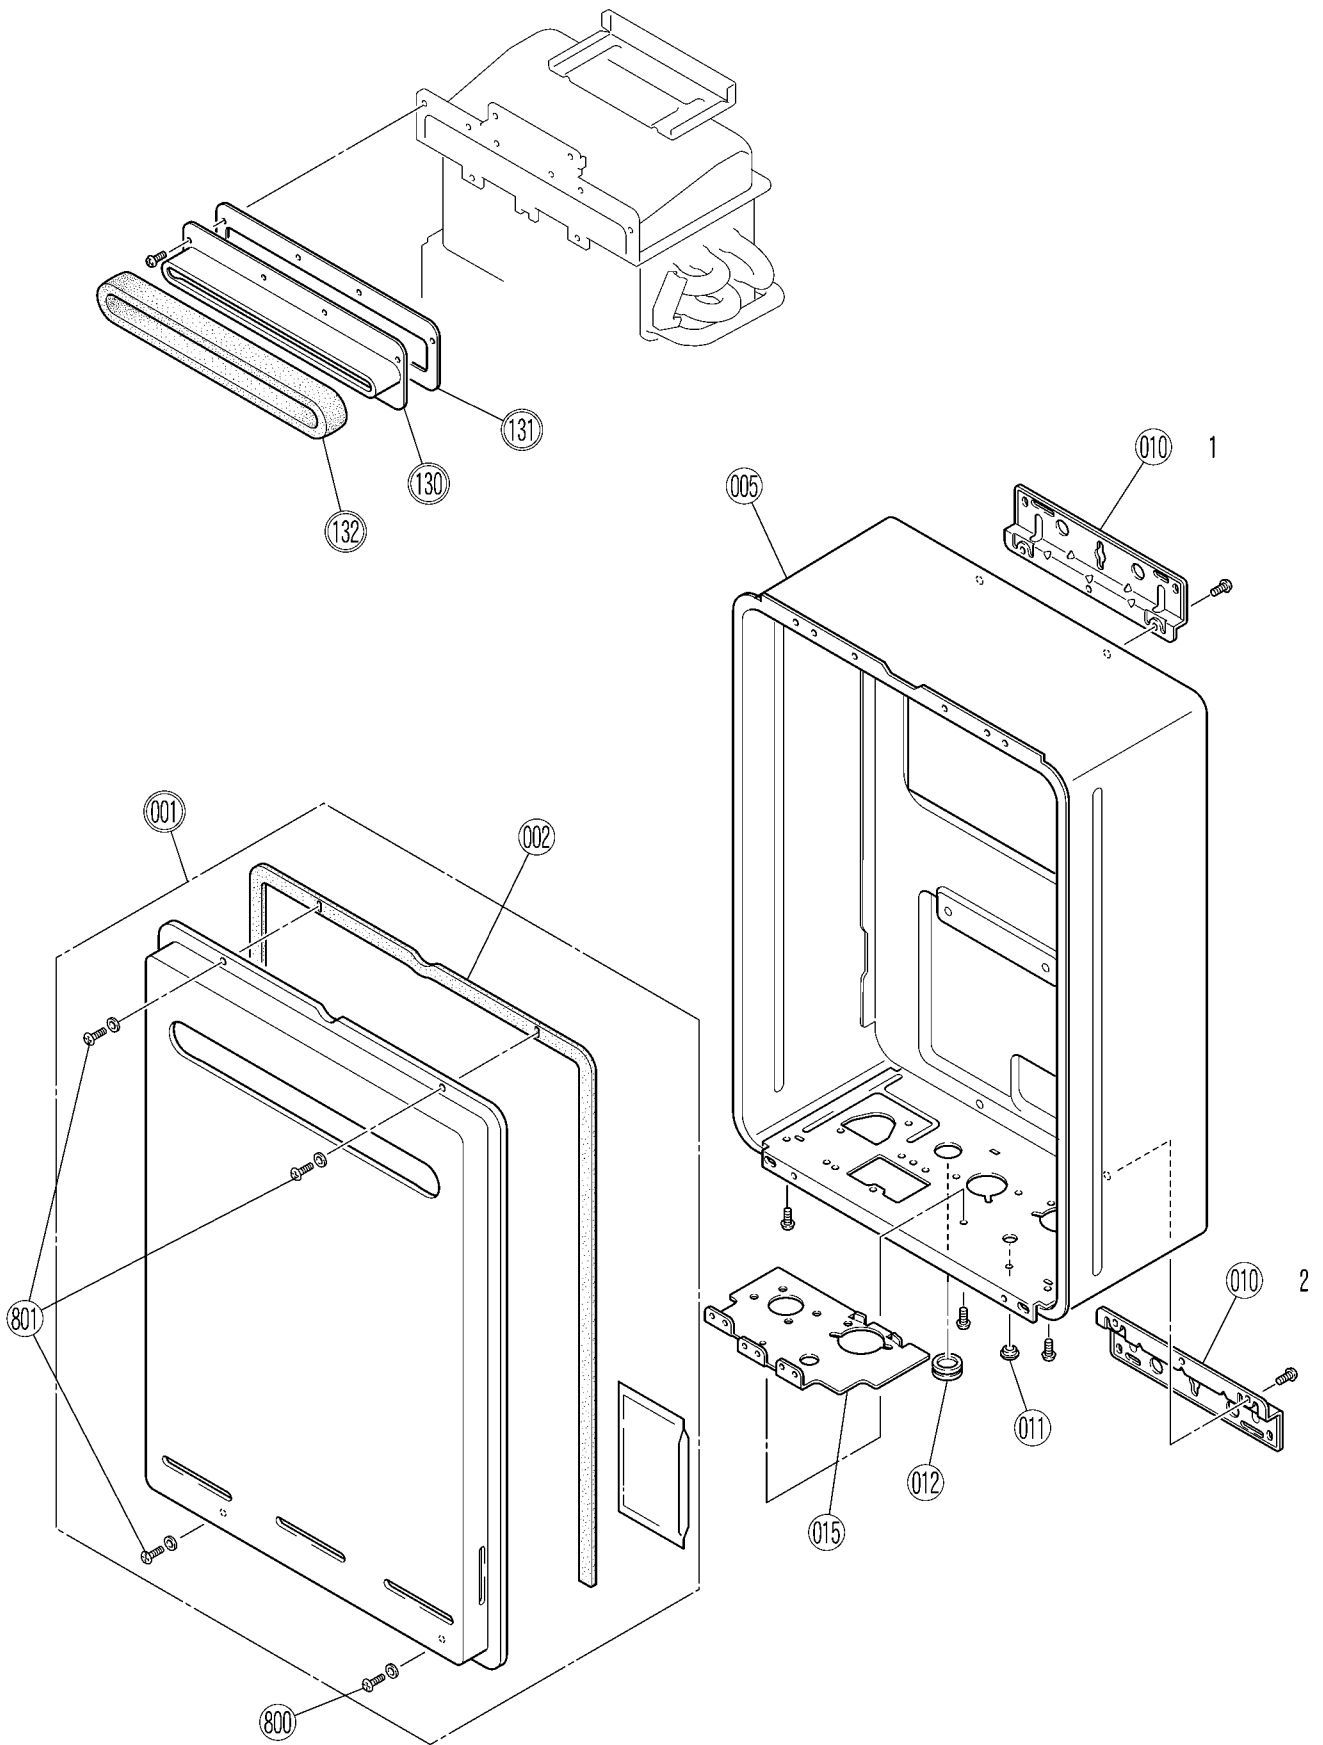

REU-VR2024WG / REU-VR2024WG-50

REU-VR2024WG-AK

REU-VR2024WG-50-AK

NO	DESCRIPTION	RA PART	RJ 11 DIGIT CODE		
728	Harness Relay Solenoid	92099236	290-1748000	1	1
800	Earth Screw		501-889-000	1	1
801	Truss Screw		501-973-010	3	3
802	Screw		501-0064000	3	3
803	Tapping Screw		501-737-000	1	1
804	Thermistor Fixing Screw		501-295-000	1	1
820	O-Ring	90195165	520-300-010	1	1
821	O-Ring Gas Connection	92072859	520-043-010	1	1
822	O-Ring Gas Conrol	92096502	580-180-000	2	2
825	O-Ring Thermistor	92062249	520-209-010	1	1
826	O-Ring	92062348	520-281-010	1	1
827	O-Ring Heat Exchanger	92072800	520-255-010	1	1
828	O-Ring Heat Exchanger	92062207	520-193-010	1	1
829	O-Ring Heat Exchanger Inlet	92062199	520-048-010	1	1
830	O-Ring In/Out Water	92071182	520-049-010	1	1

REU-VR1620W/VR2024W/VR2426W/VR2626W-AK