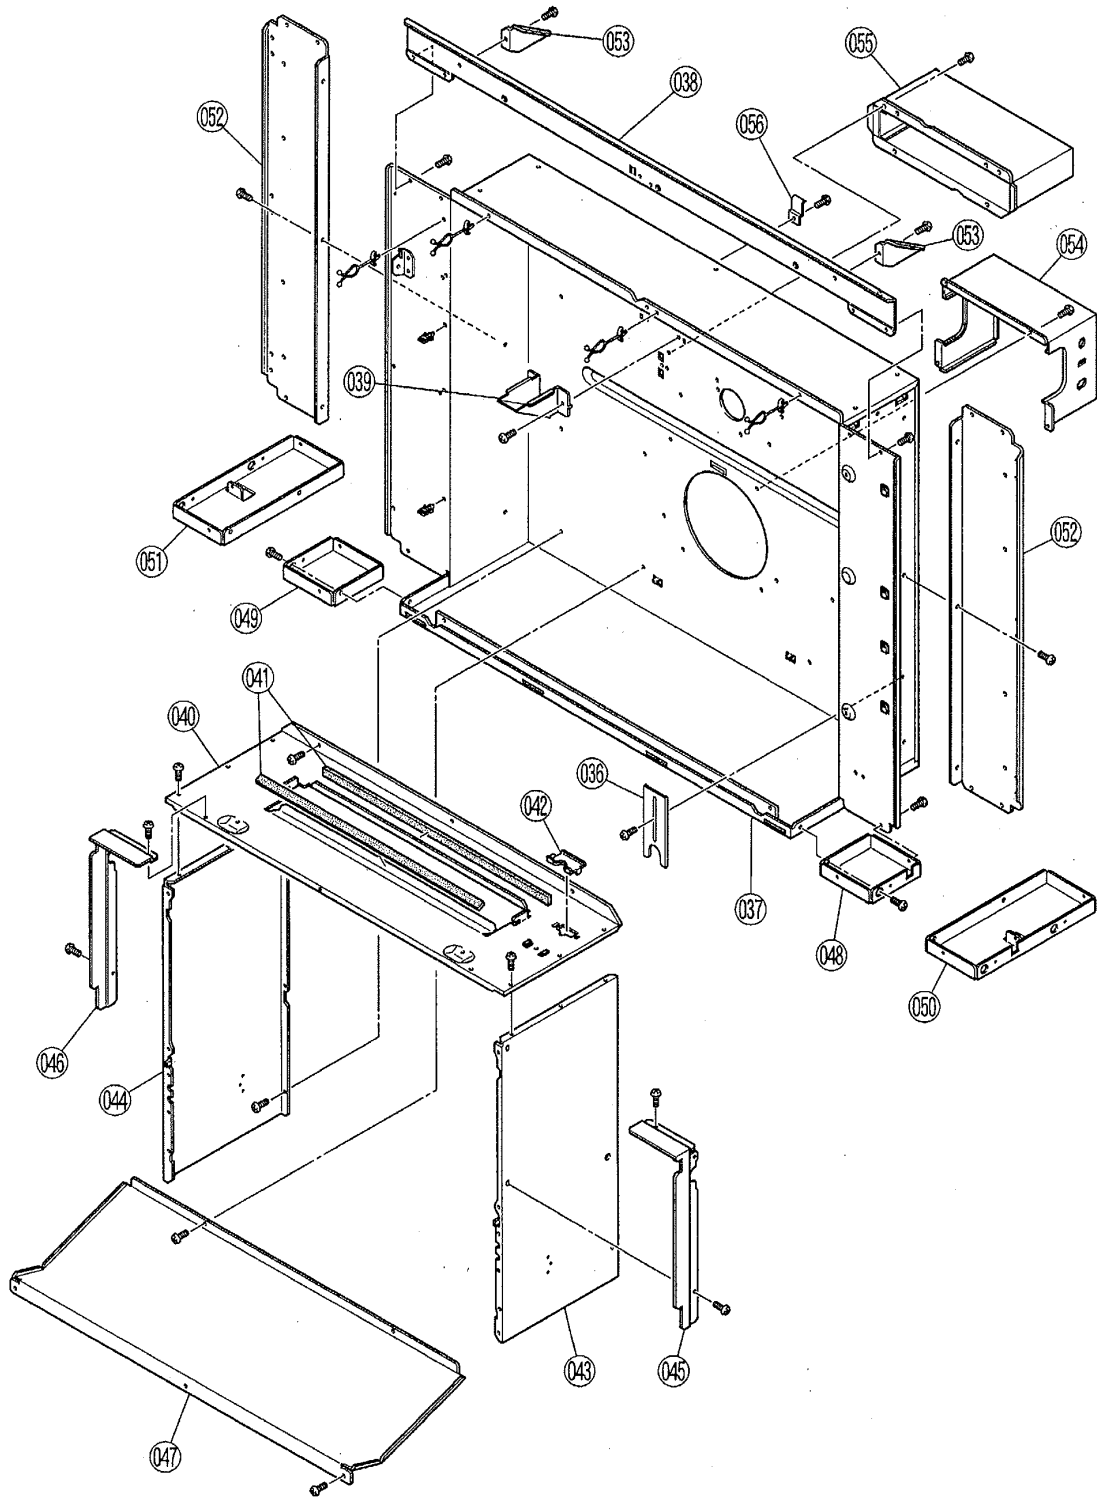

REH-311FTB
REH-311FTC