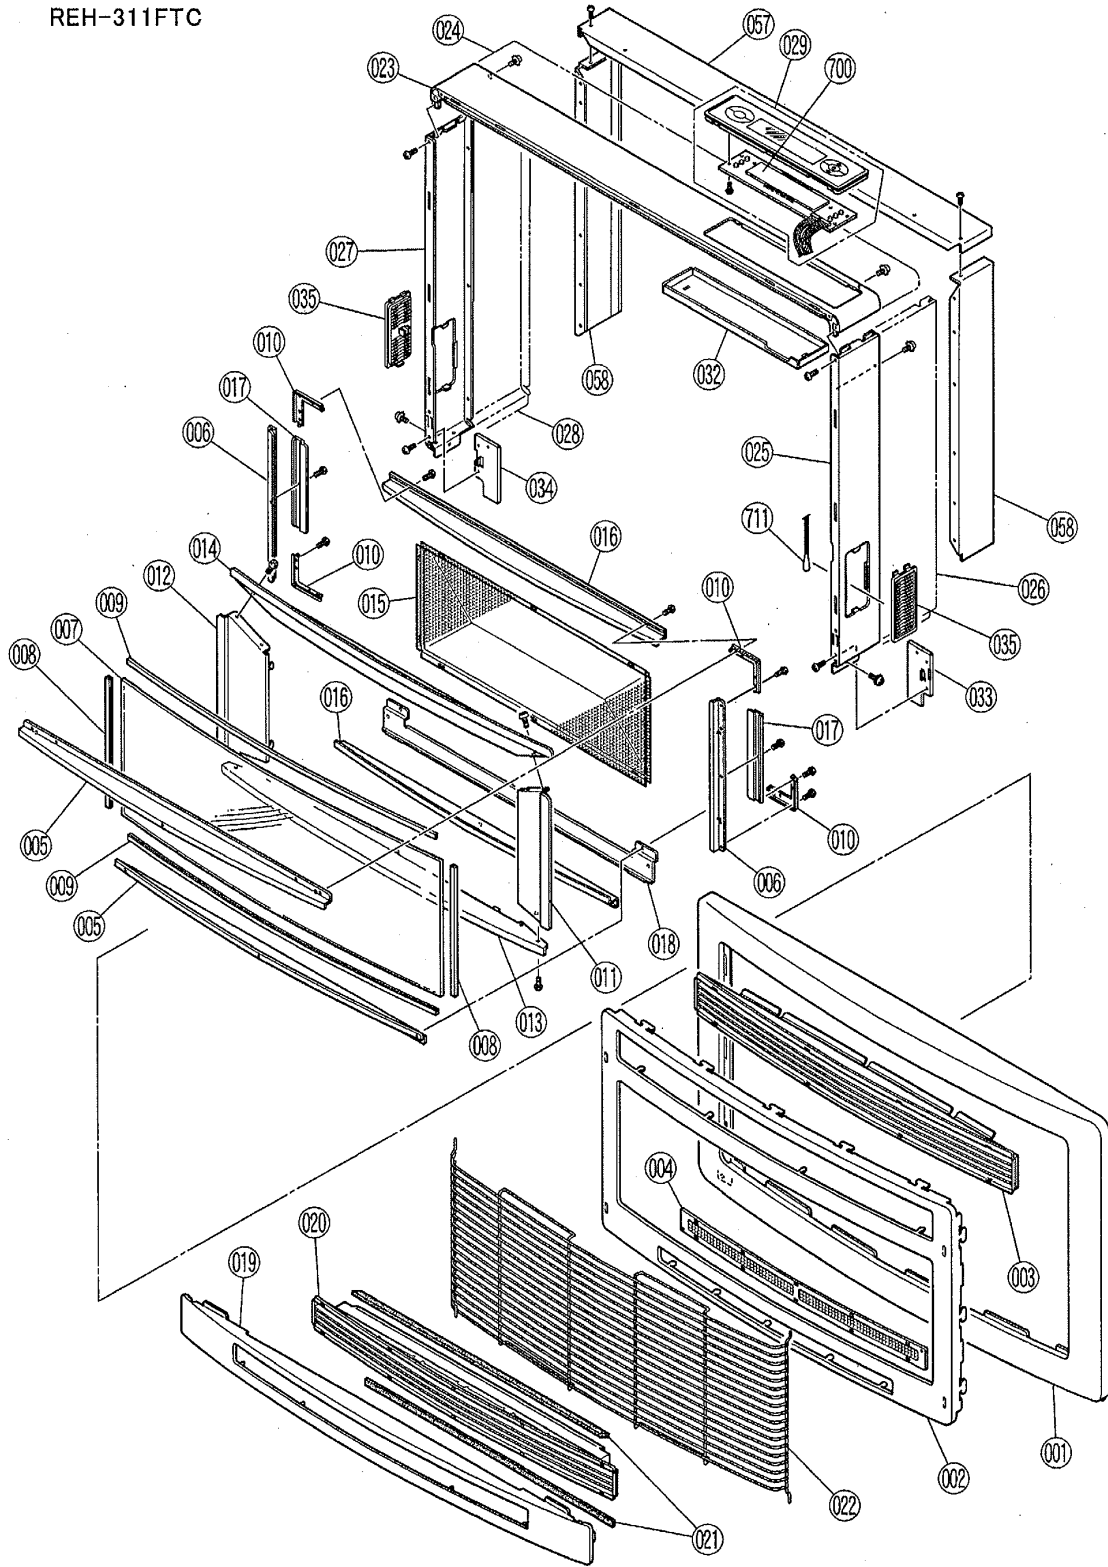

REH-311FTB-1S / REH-311FTB-1A / REH-311FTC-1S / REH-311F

				INBUILT - G.SILVER	INBUILT - BEIGE	CONSOLE - G.SILVER	CONSOLE - BEIGE
155	Convection Fan Assembly	90190640	040-360-000	1	1	1	1
156	Convection Fan Casing Assembly		098-0169000	1	1	1	1
157	Fan Conv	90150657	040-267-000	1	1	1	1
158	Housing with L/S Bearing	90141540	067-014-000	1	1	1	1
159	LS Bearing		067-013-000	1	1	1	1
160	Convection Fan Casing Bracket		537-0687000	1	1	1	1
161	L/H Conv. Fan Motor Heat Shield		030-0216000	1	1	1	1
162	Top Plate Support		508-0038000	1	1	1	1
163	Protector		525-084-000	1	1	1	1
164	PCB Heat Shield Plate		030-0217000	1	1	1	1
700	PCB Control	90191255	200-0509000	1	1	1	1
701	PCB Main	90190253	200-0510000	1	1	1	1
702	Igniter	90193060	211-206-000	1	1	1	1
703	Combustion Motor Assembly		222-606-000	1	1	1	1
704	Lead Earth		231-031-000	1	1	1	1
705	Fan Conv	90190667	222-607-000	1	1	1	1
706	Resistor Ceramic	90197961	237-081-000	1	1	1	1
707	Fan Comb	90190769	290-1475000	1	1	1	1
708	Harness Ignitor	90190773	290-1476000	1	1	1	1
709	Harness Fan Conv	90190771	290-1477000	1	1	1	1
710	Thermal Fuse includes Flame Rod Lead	90190717	290-1478000	1	1	1	1
711	Thermistor Assy	90190495	233-267-000	1	1	1	1
712	Earth Harness		290-1479000	1	1	1	1
713	Lead HT	90198289	203-867-000	1	1	1	1
714	Electrical Cord	90182916	206-180-000	1	1	1	1

REH-311FTB
REH-311FTC