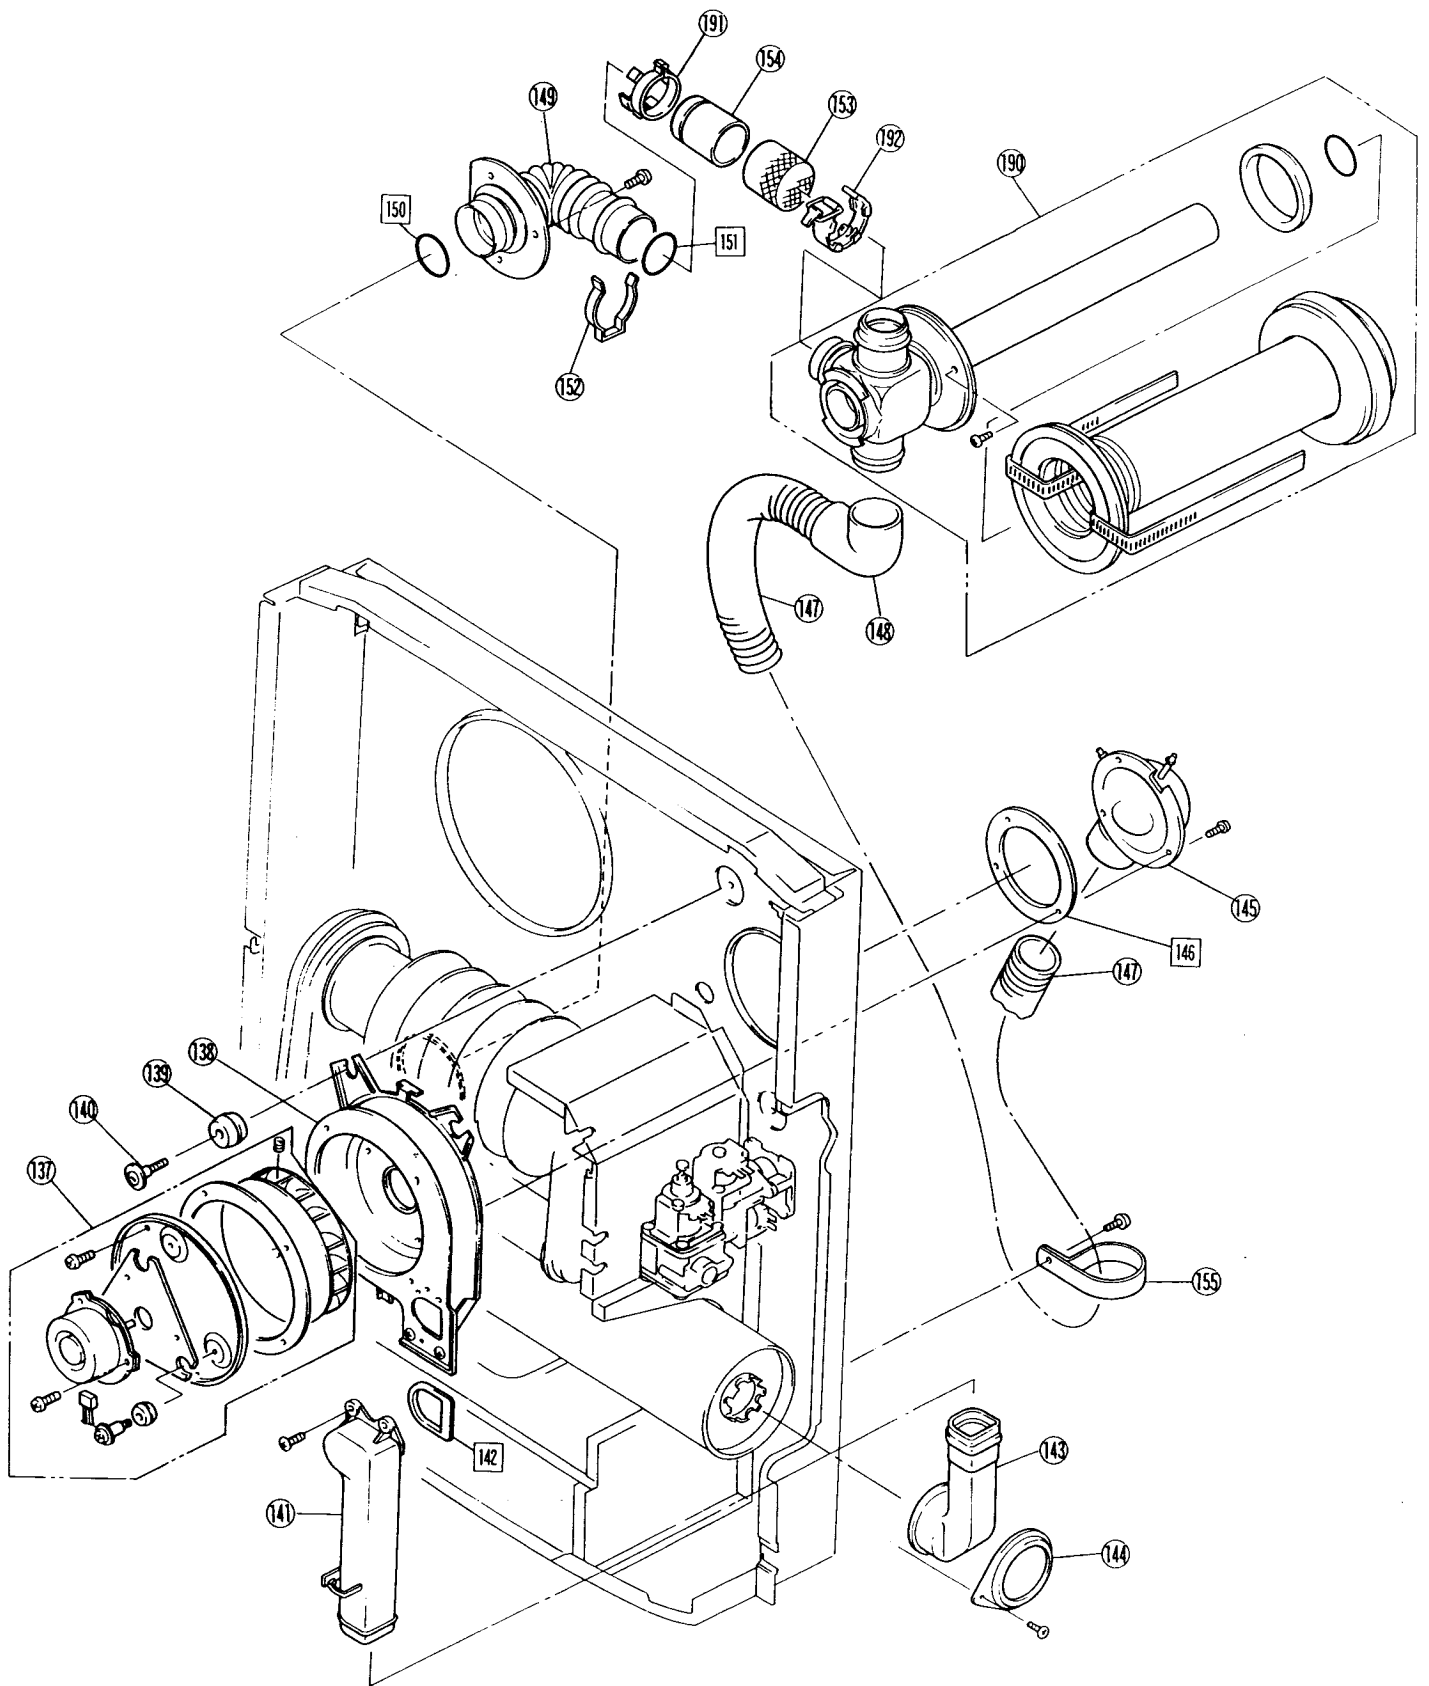

< RHFE-557FTR >