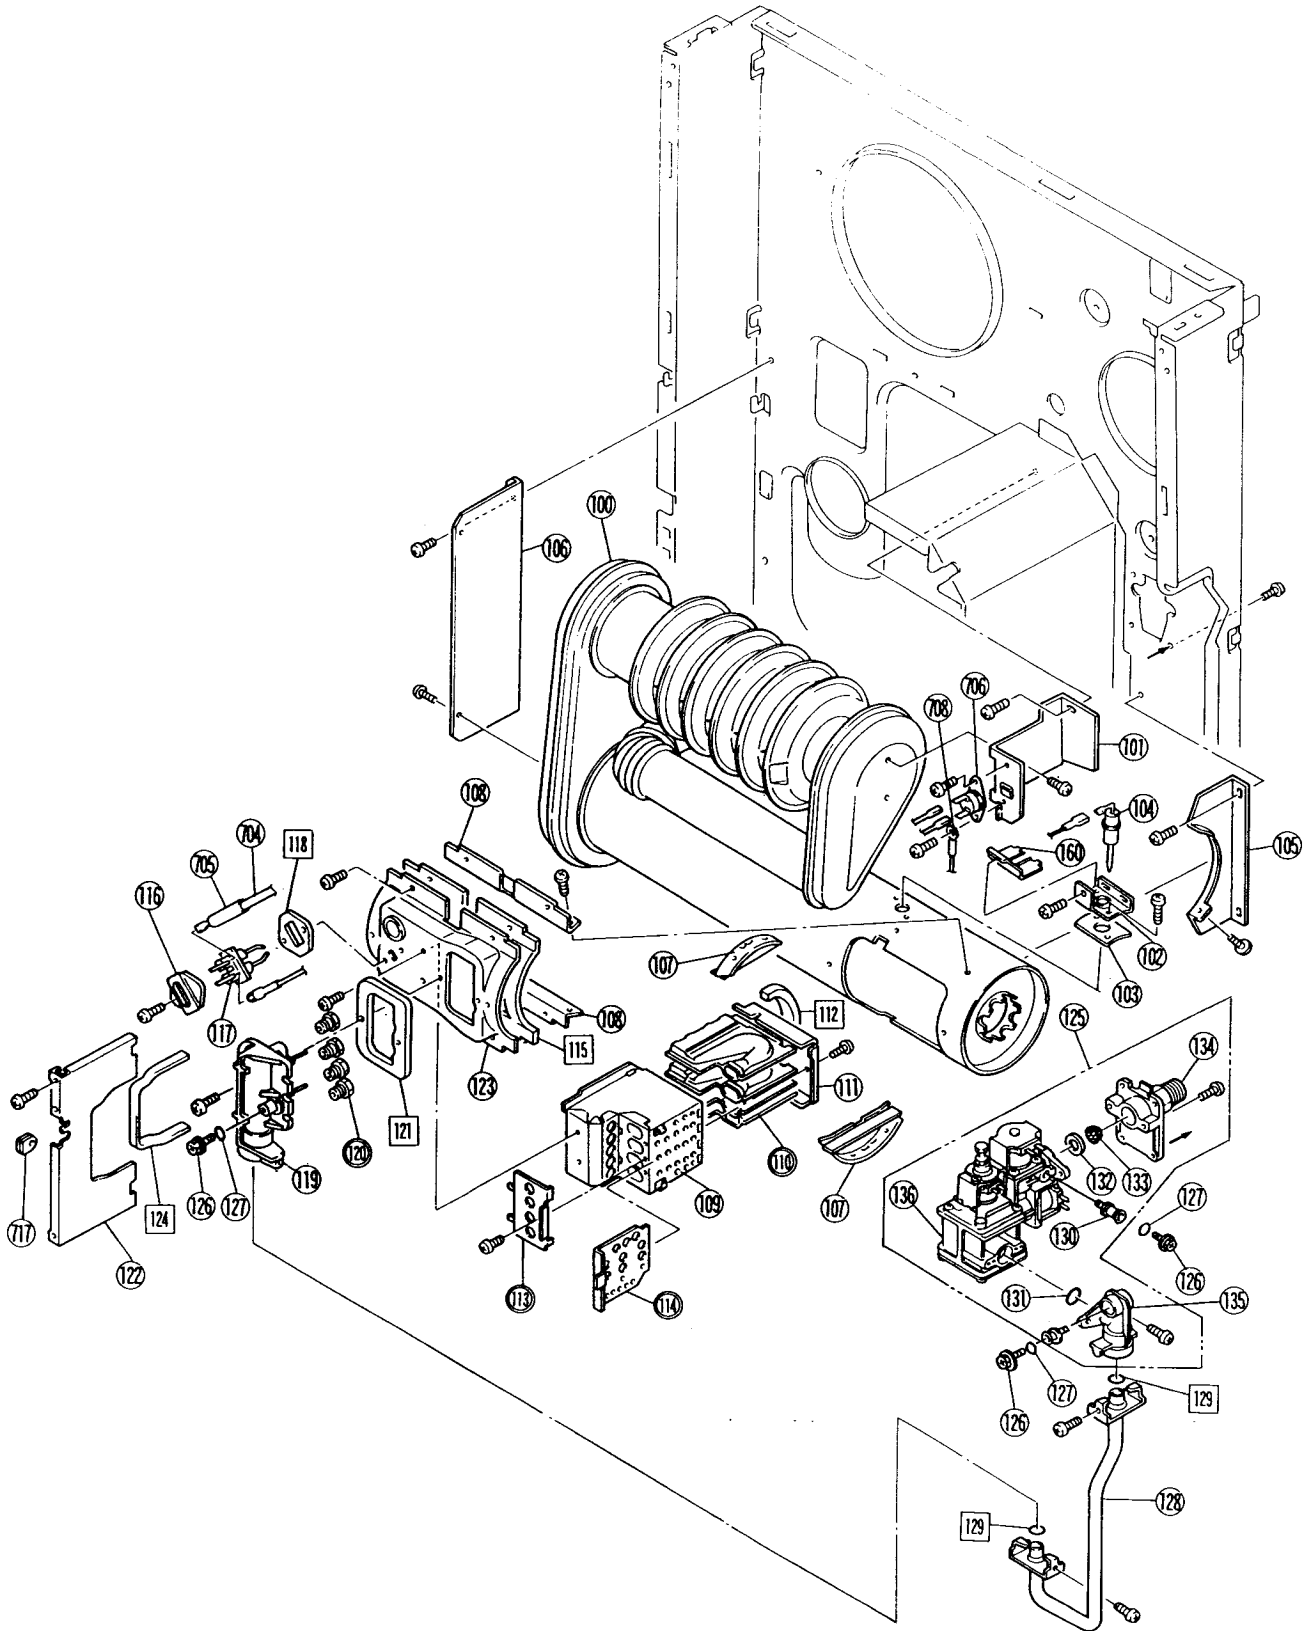

<RHFE-557FTR>