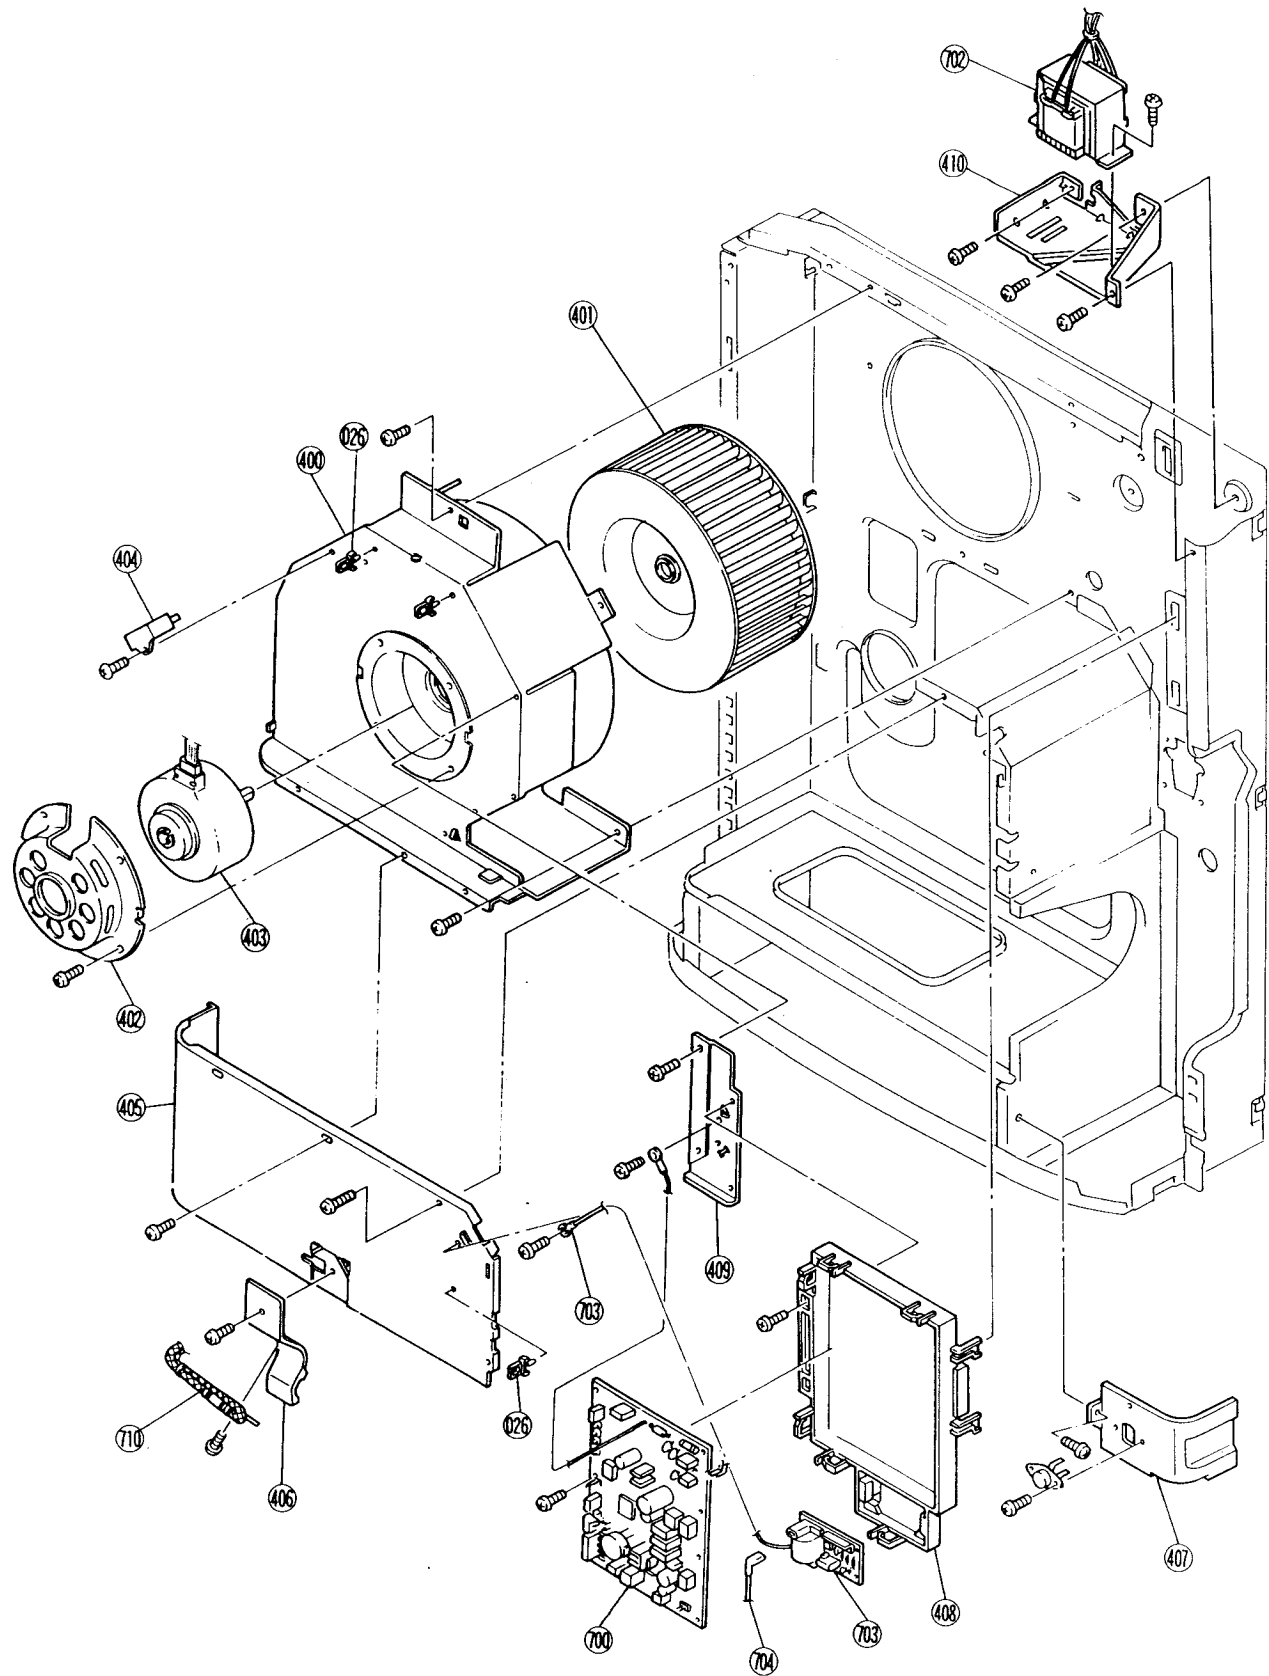

707	OHS 130C RHF431 556	90178567	234-505-000
708	O/HEAT THERMISTOR 308FTR	90177502	233-119-000
709	MAIN HARNESS ASSEMBLY		290-077-000
710	TF HARNESS		290-871-000
711	SV HARNESS		290-075-000
712	POWER CODE ASSEMBLY		206-177-000
715	FR リード線		209-340-000
716	MOTOR HARNESS A		290-069-000
717	CORD GASKET B		580-149-000
804	WARNING LABEL ELECTRIC	90176017	602-236-000
806	WARNING LABEL	90173121	602-707-000
807	SAVE-ENERGY LABEL		602-717-000
808	WATER LEVEL LABEL B		602-654-000
810	PACKING ASSY FOR OUTDOOR		510-0003000
811	REMOTE CONTROL UNIT	90175555	123-065-000

< RHFE-557FTR >