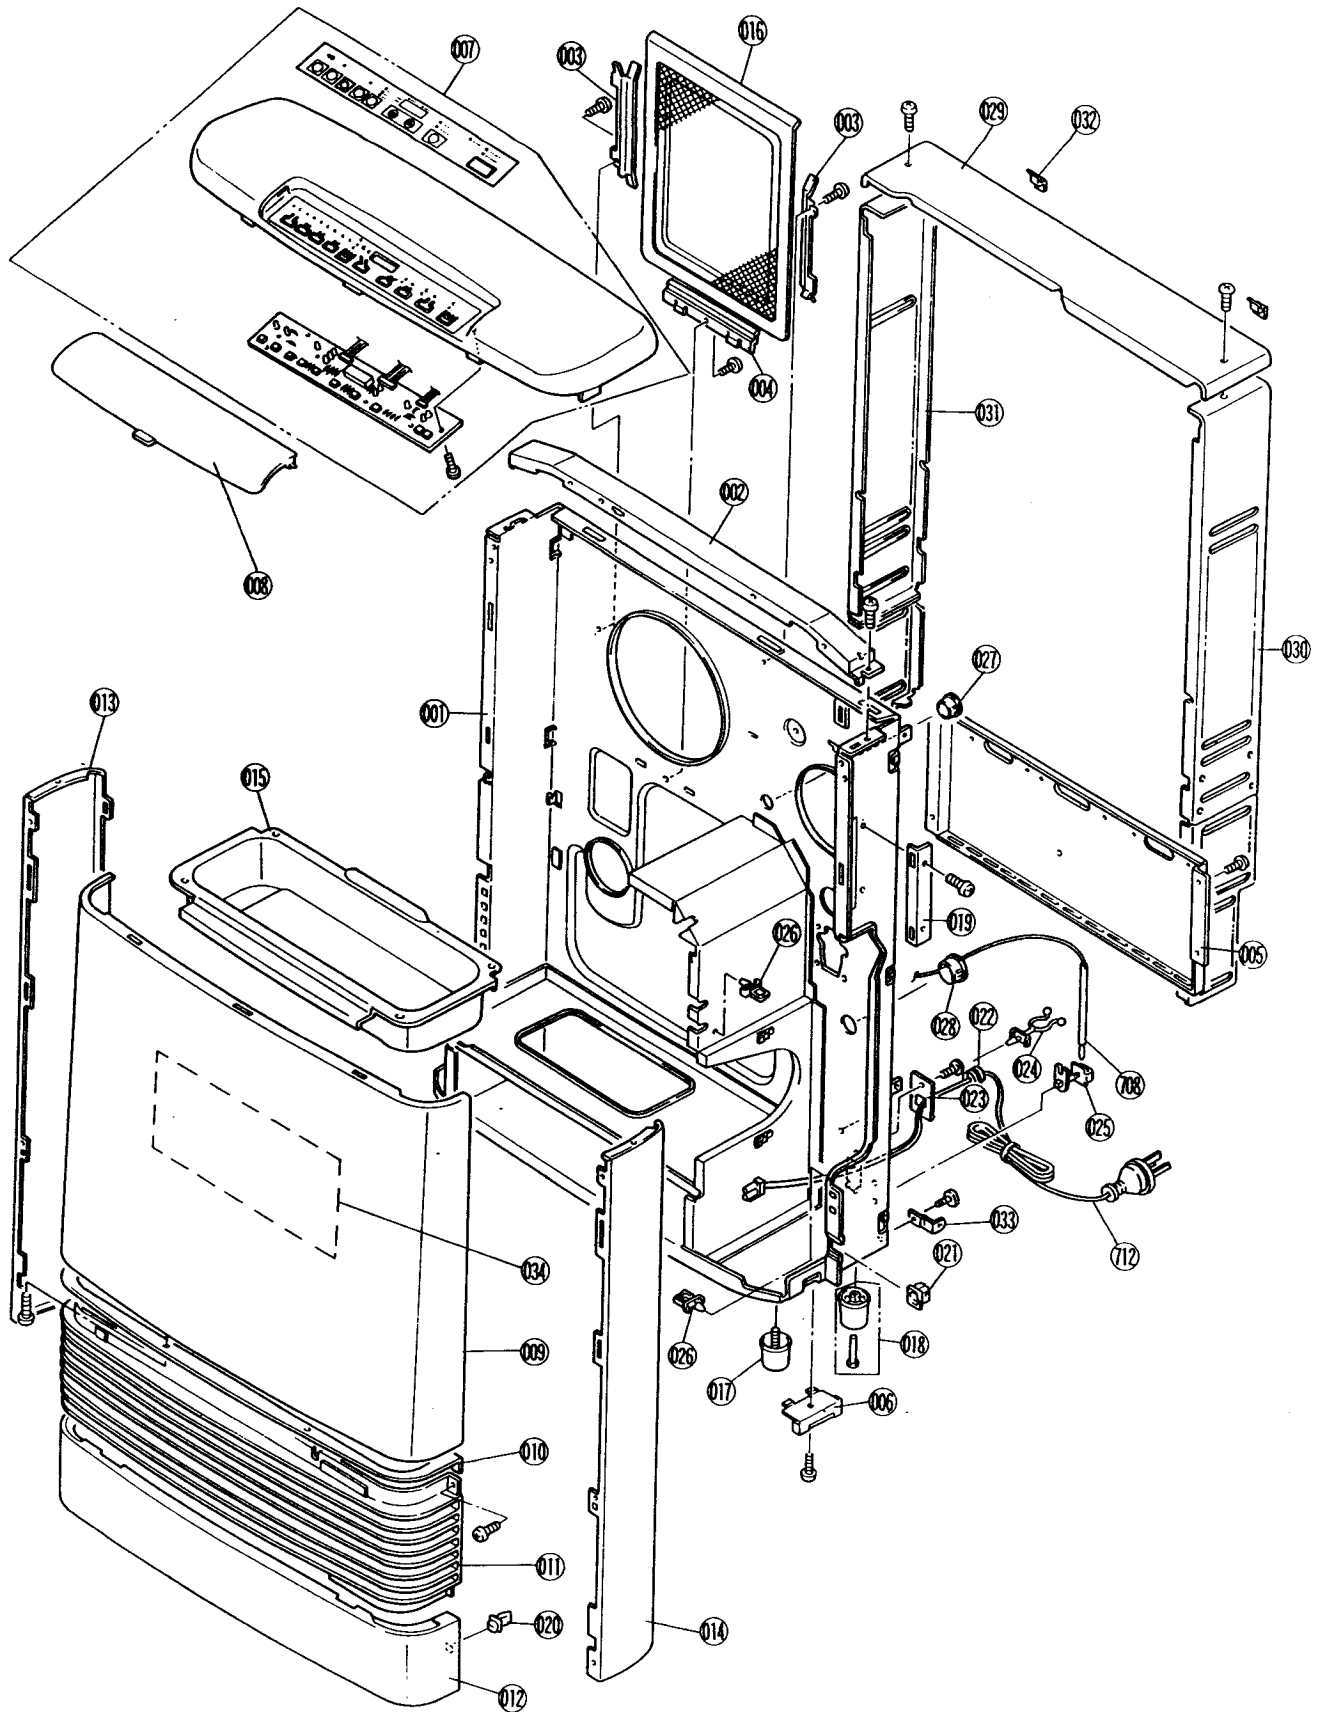

<RHFE-557FTR>