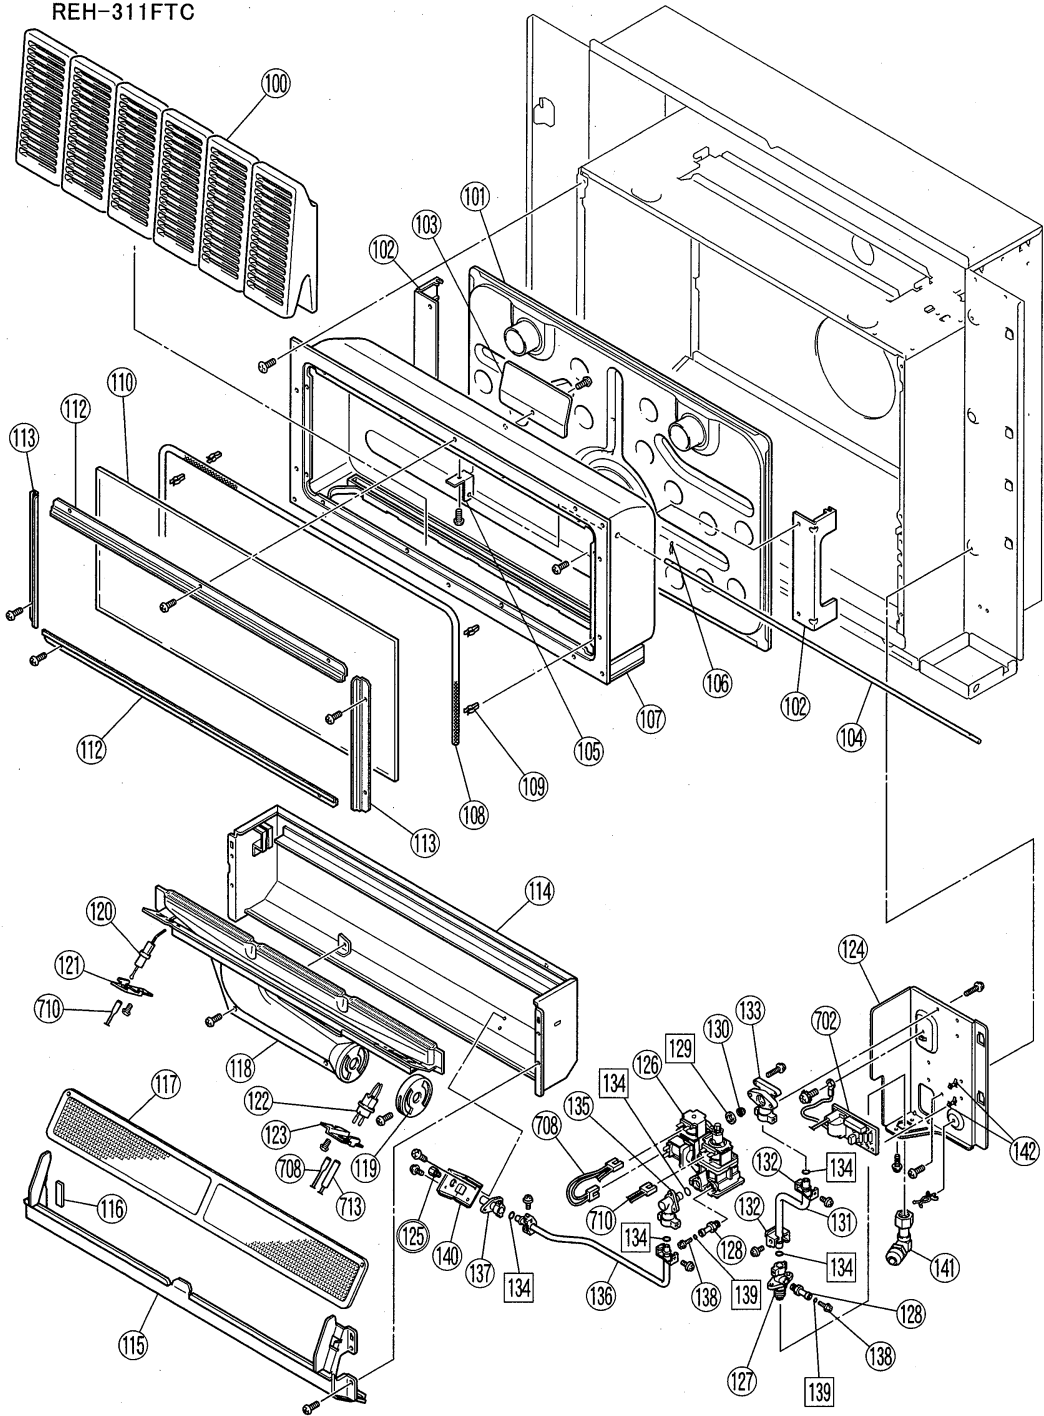

REH-311FTB
REH-311FTC