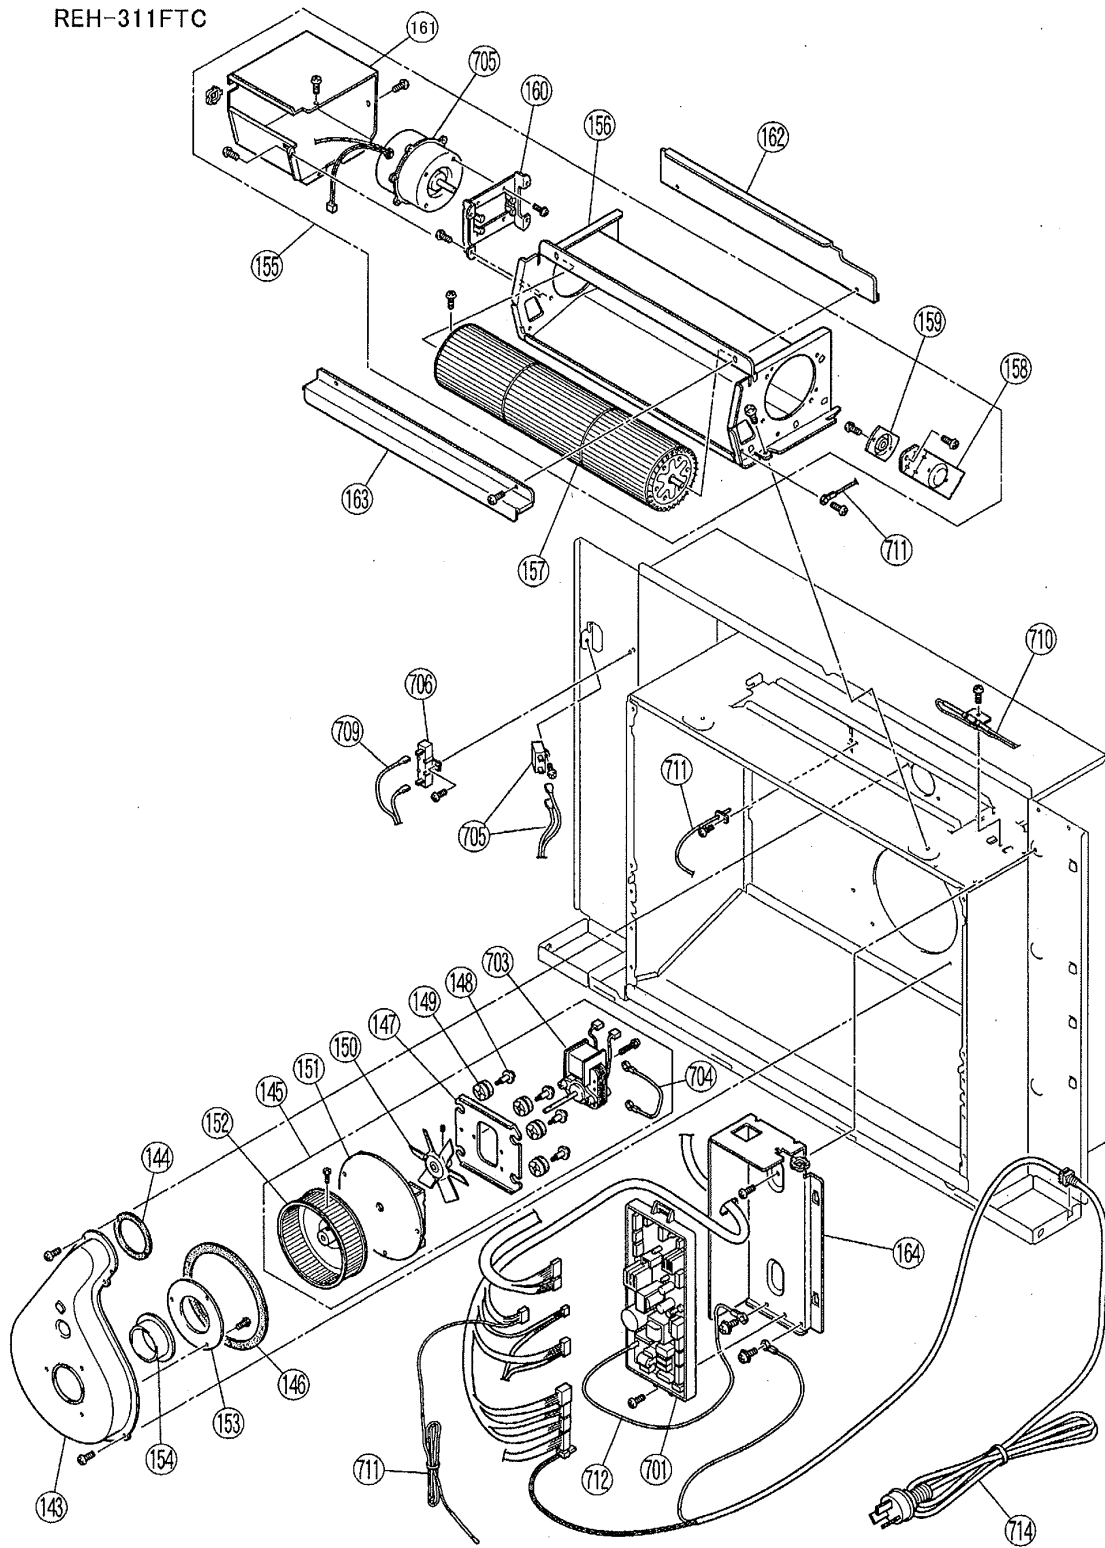

REH-311FTB
REH-311FTC