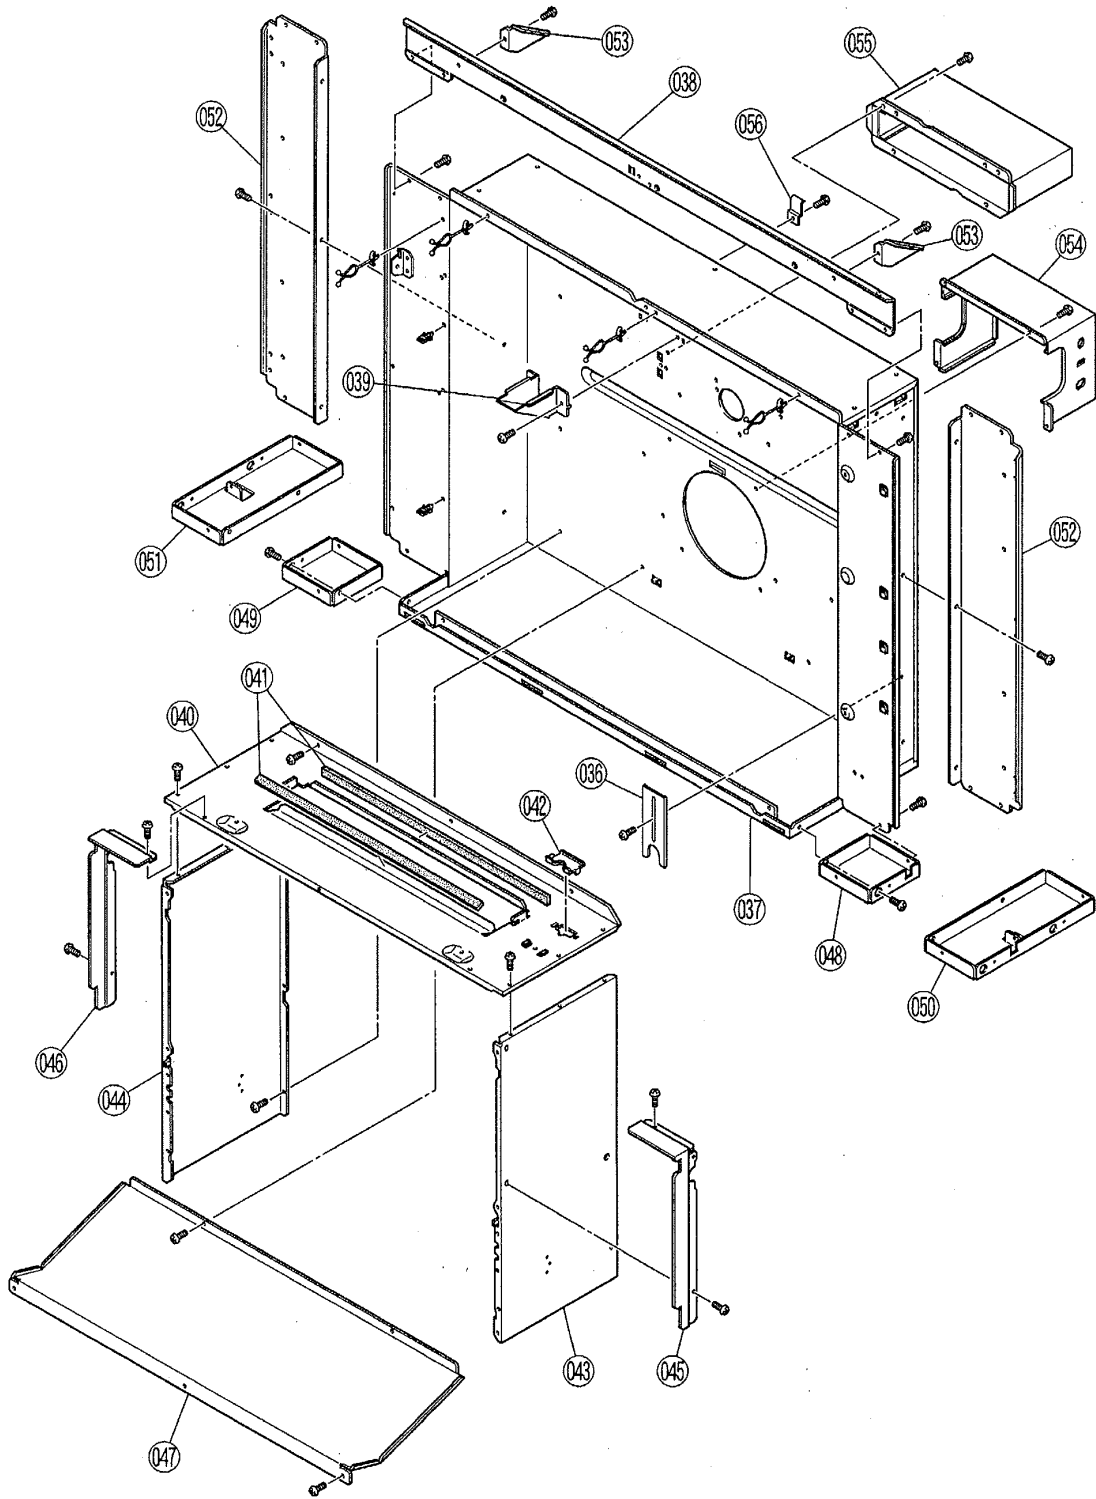

REH-311FTB
REH-311FTC