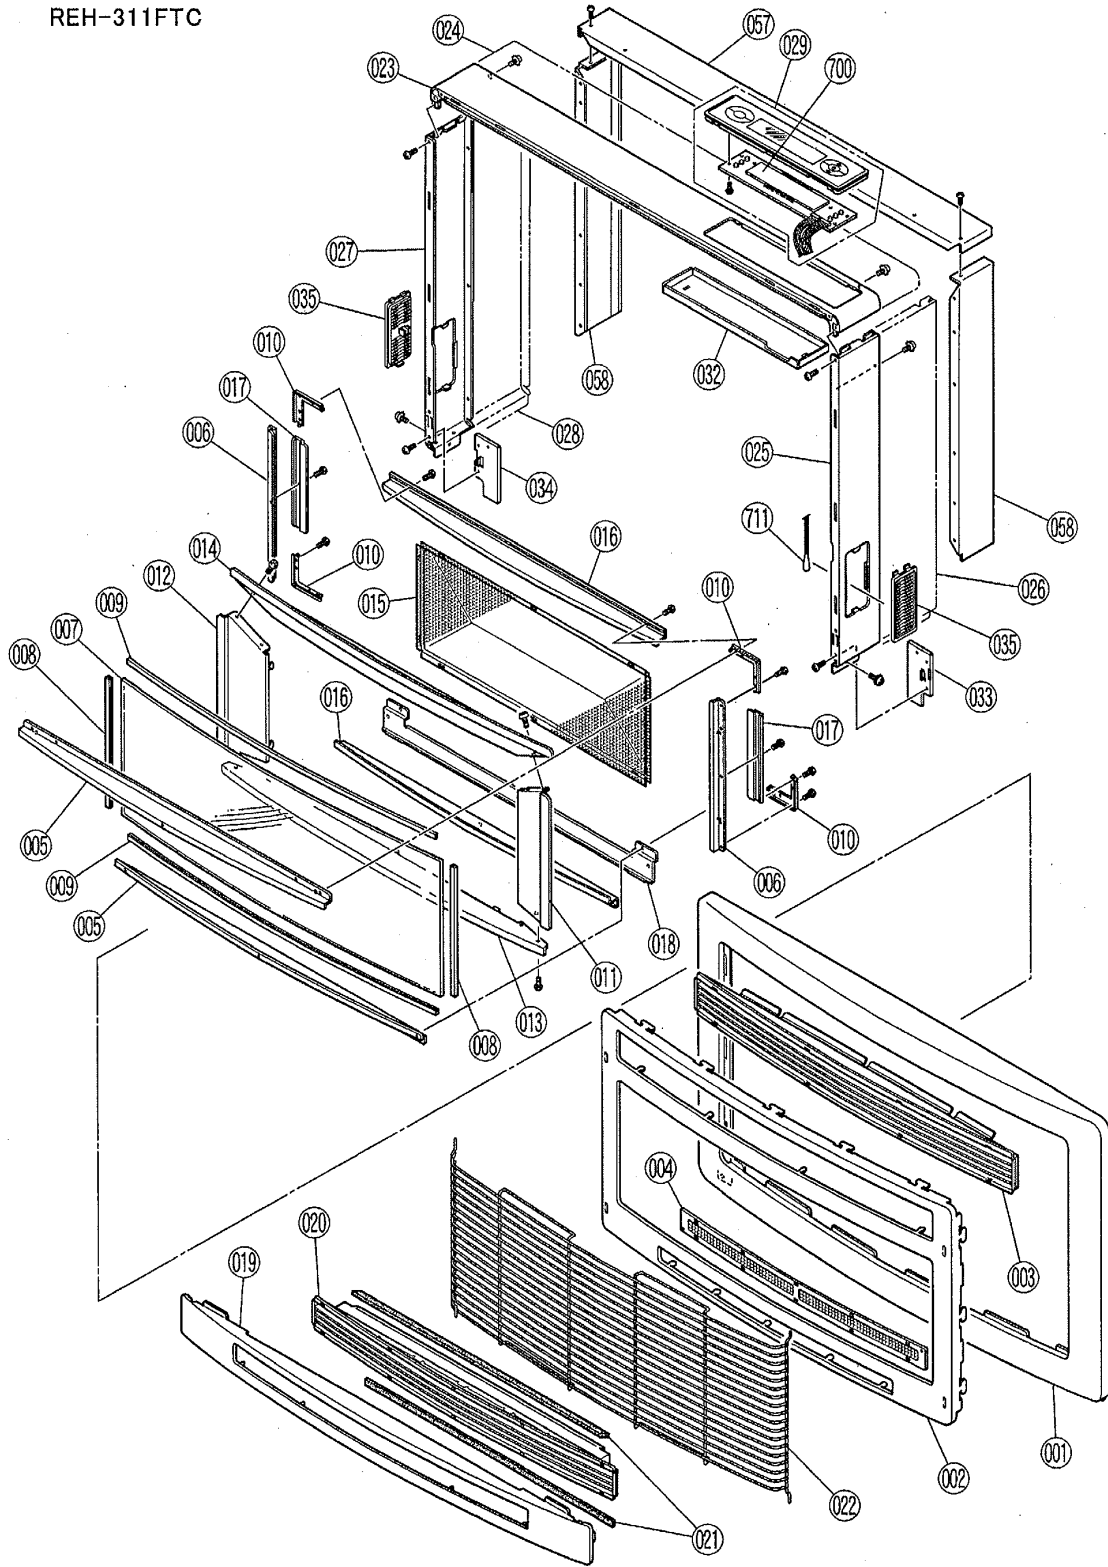

ULTIMA - 311FTC/B

				INBUILT - G.SILVER	INBUILT - BEIGE	CONSOLE - G.SILVER	CONSOLE - BEIGE
155	Convection Fan Assembly	90190640	040-360-000	1	1	1	1
156	Convection Fan Casing Assembly		098-0169000	1	1	1	1
157	Fan Conv	90150657	040-267-000	1	1	1	1
158	Housing with L/S Bearing	90141540	067-014-000	1	1	1	1
159	LS Bearing		067-013-000	1	1	1	1
160	Convection Fan Casing Bracket		537-0687000	1	1	1	1
161	L/H Conv. Fan Motor Heat Shield		030-0216000	1	1	1	1
162	Top Plate Support		508-0038000	1	1	1	1
163	Protector		525-084-000	1	1	1	1
164	PCB Heat Shield Plate		030-0217000	1	1	1	1
700	PCB Control	90191255	200-0509000	1	1	1	1
701	PCB Main	90190253	200-0510000	1	1	1	1
702	Igniter	90193060	211-206-000	1	1	1	1
703	Combustion Motor Assembly		222-606-000	1	1	1	1
704	Lead Earth		231-031-000	1	1	1	1
705	Fan Conv	90190667	222-607-000	1	1	1	1
706	Resistor Ceramic	90197961	237-081-000	1	1	1	1
707	Fan Comb	90190769	290-1475000	1	1	1	1
708	Harness Ignitor	90190773	290-1476000	1	1	1	1
709	Harness Fan Conv	90190771	290-1477000	1	1	1	1
710	Thermal Fuse	90190717	290-1478000	1	1	1	1
711	Thermistor Assy	90190495	233-267-000	1	1	1	1
712	Earth Harness		290-1479000	1	1	1	1
713	Lead HT	90198289	203-867-000	1	1	1	1
714	Electrical Cord	90182916	206-180-000	1	1	1	1

REH-311FTB
REH-311FTC