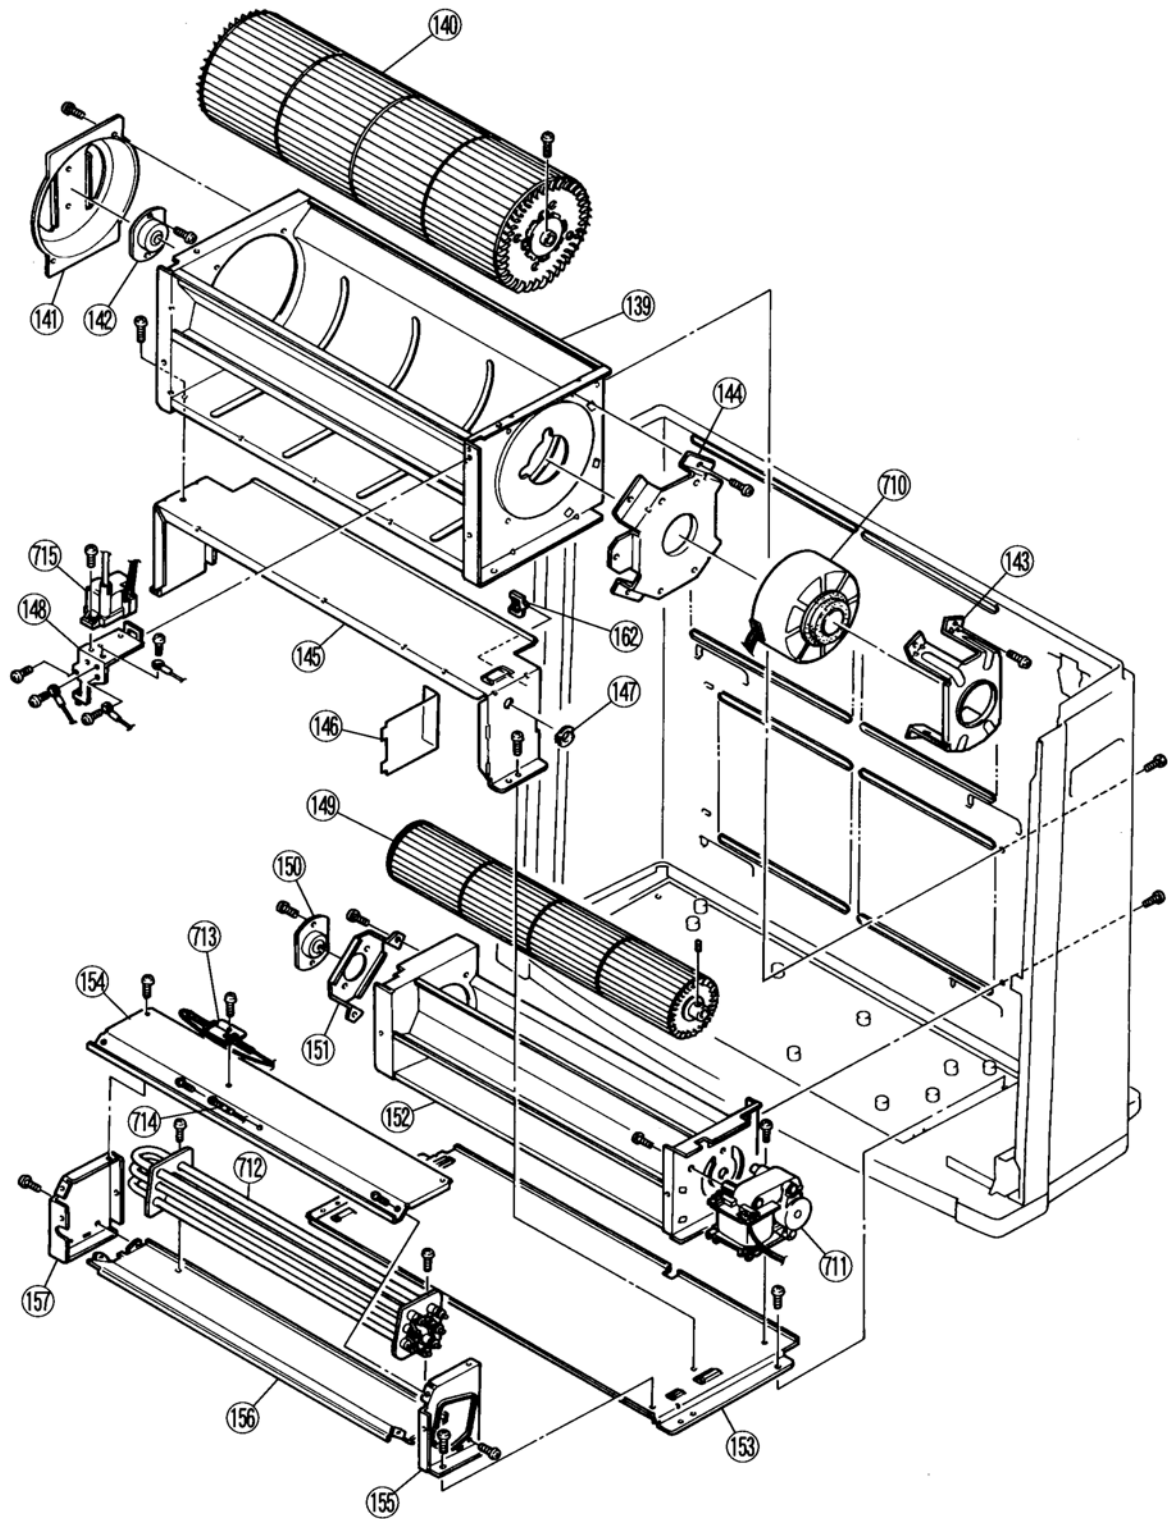

RCE-470 / 670TRE