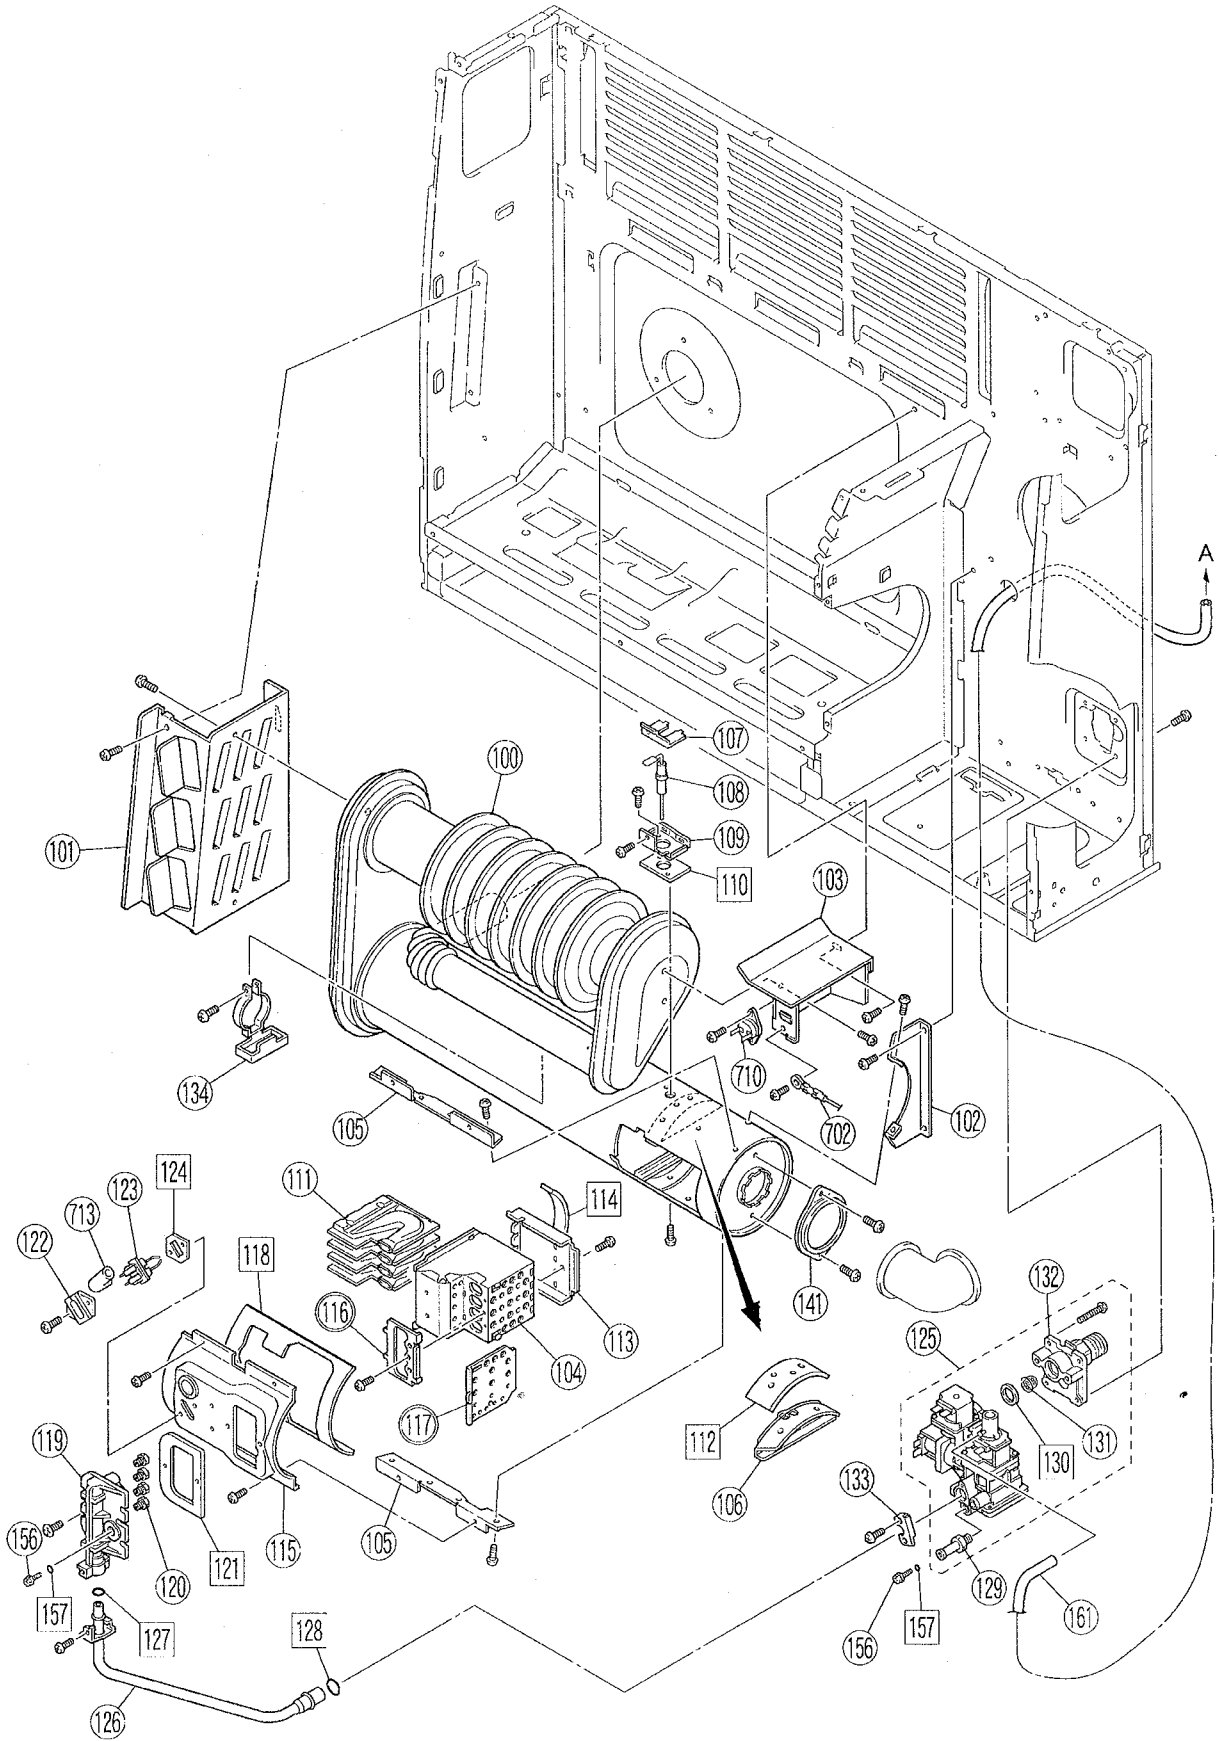

RHFE-559FT