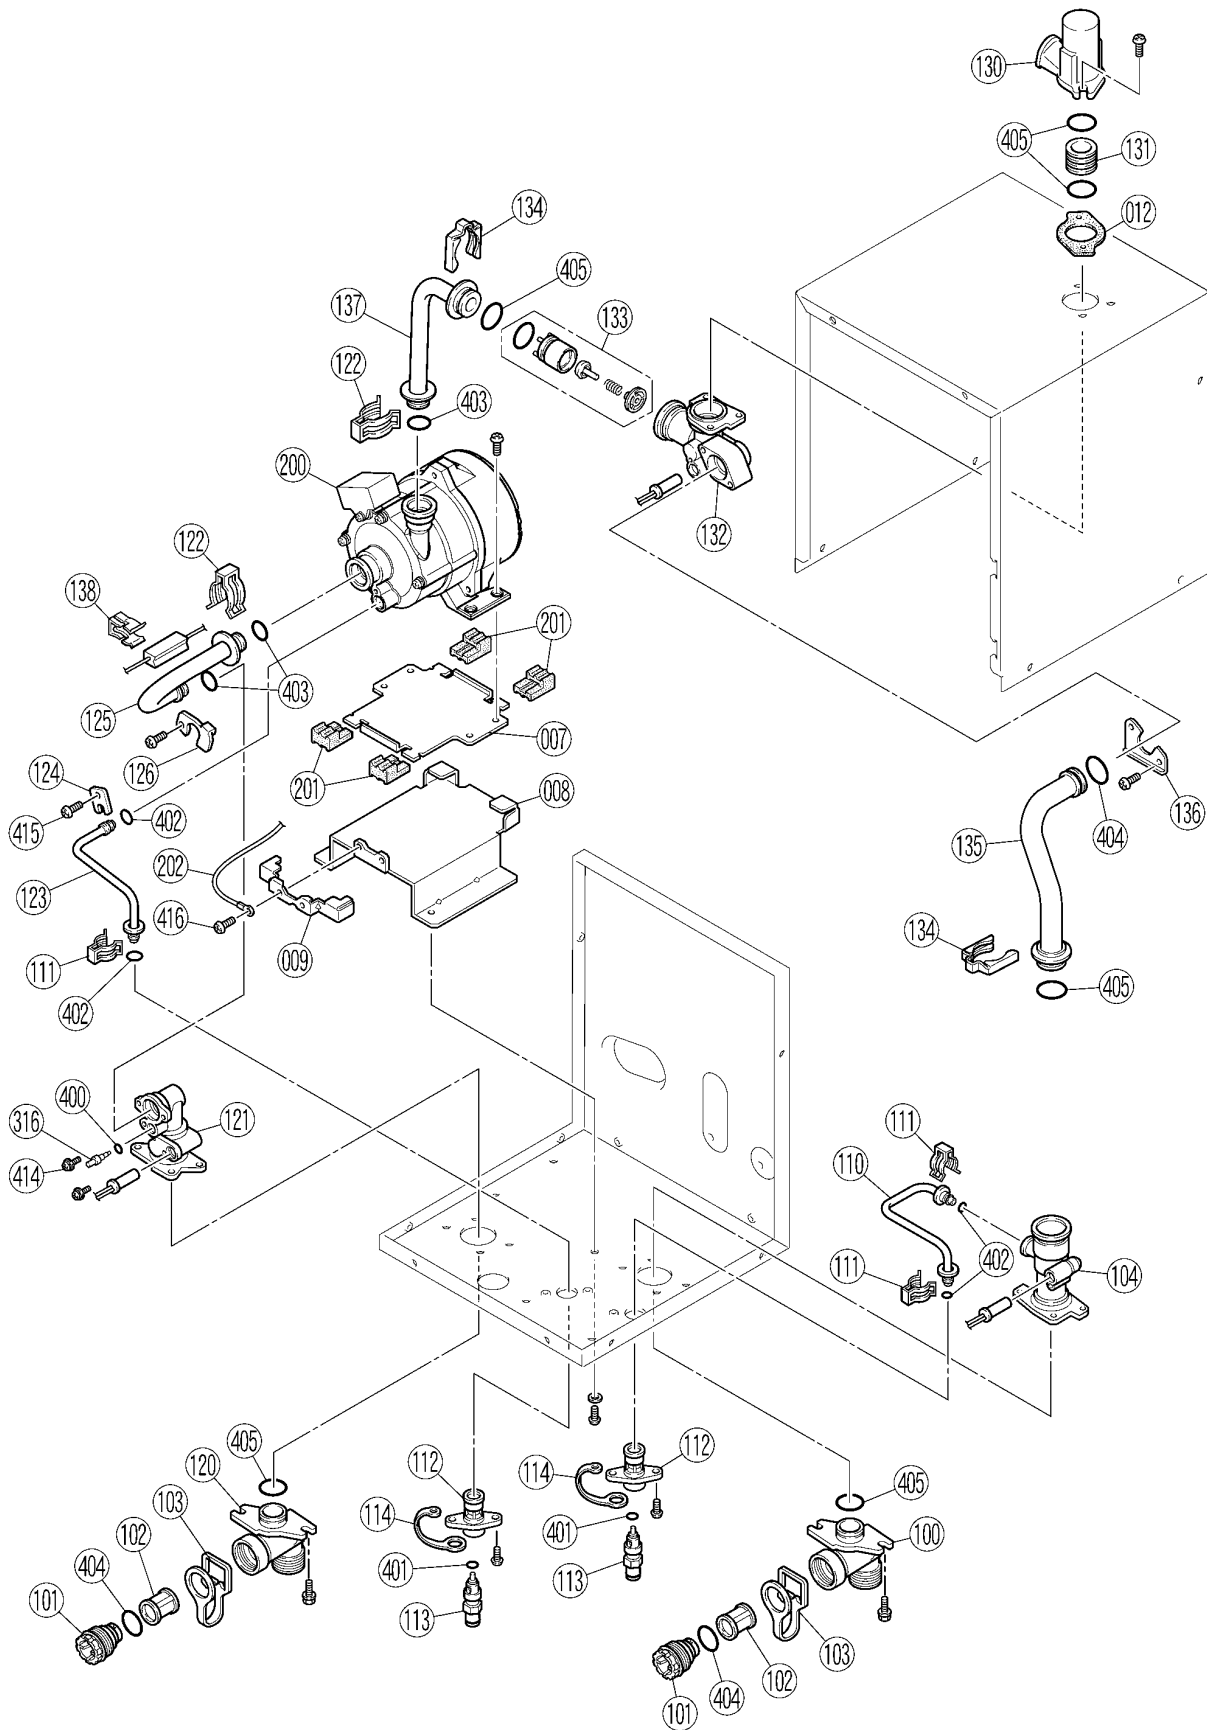

Smartstart® - REU-CUG1-AK-RA