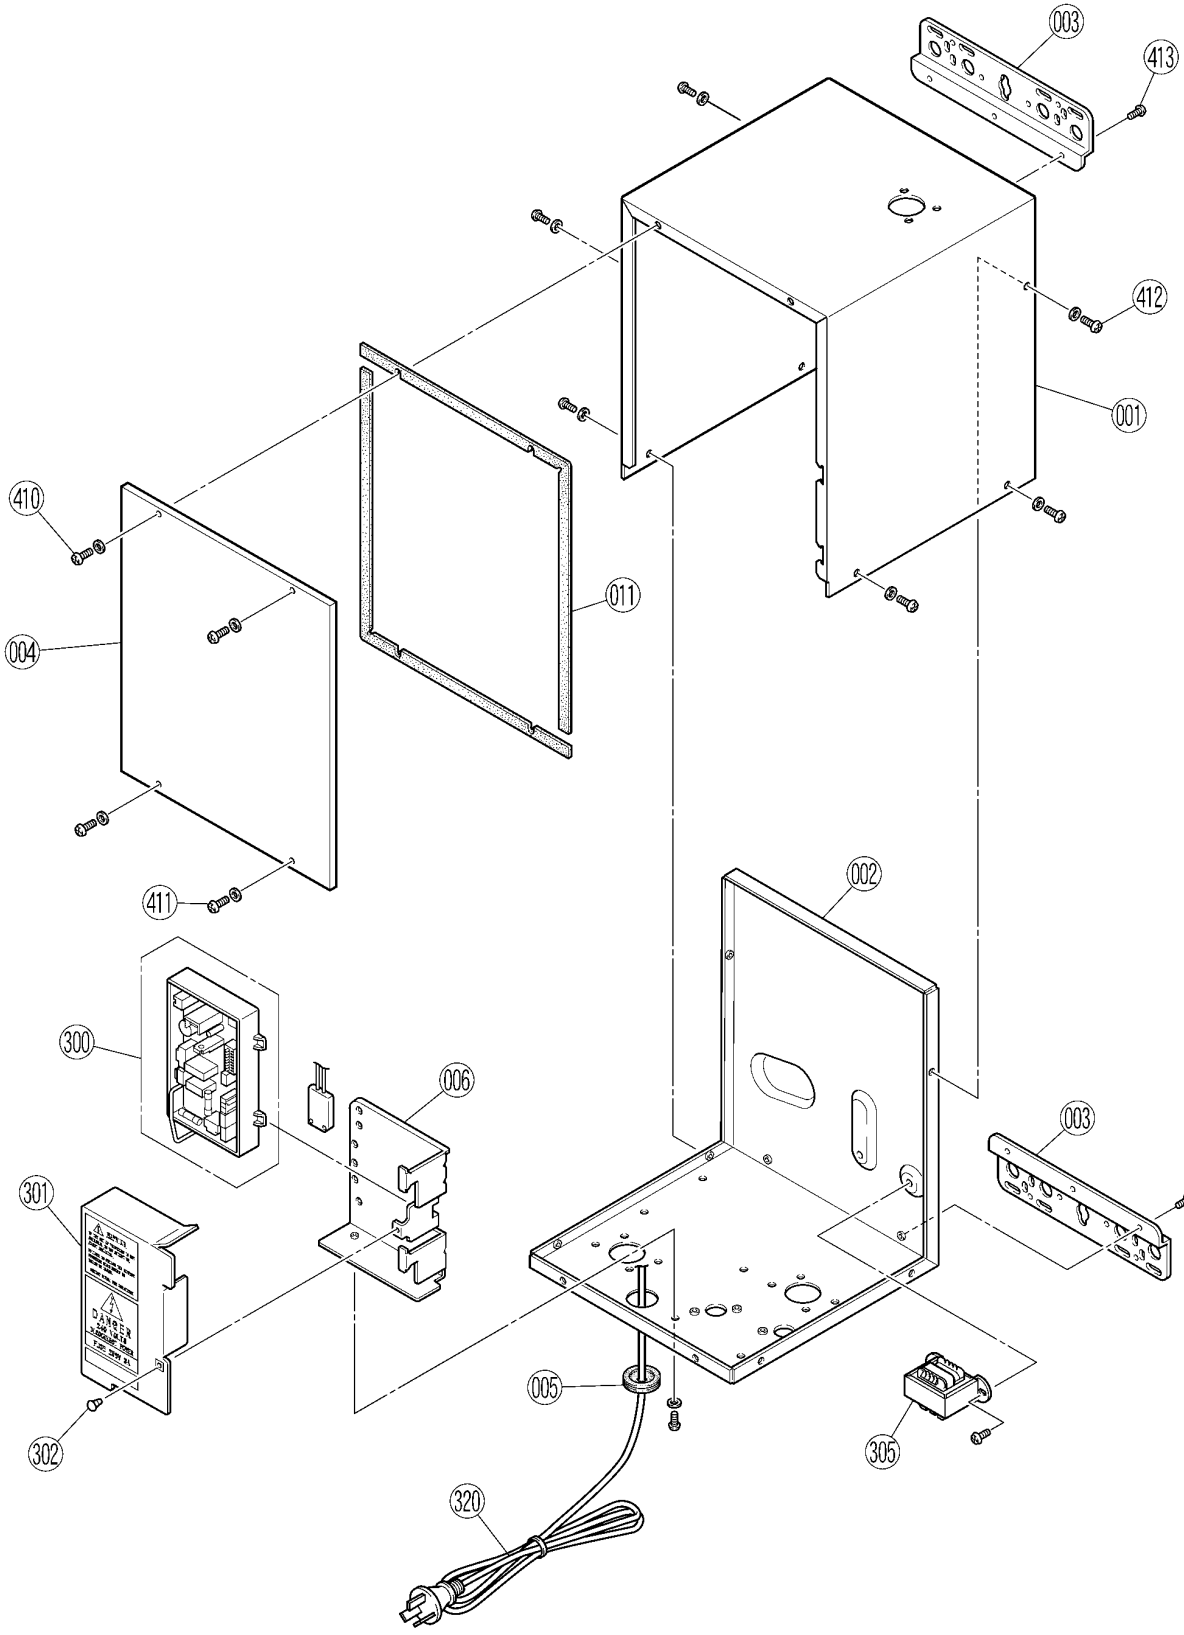

SMARTSTART® - REU-CUG1-AK

No.	Part Name	RA Part No.	11 Digit Code	QTY
134	U Quick (16A)		0U331067300	1
135	CONNECTION, Assy Water		332-923-000	1
136	BRACKET		333-317-000	1
137	TUBE, Pump		332-924-000	1
138	CLIP, Heater Fixing	92076123	537-174-000	1
200	PUMP, Water Assy	92097039	270-076-000	1
201	CAP, Rubber		540-038-000	1
202	HARNESS-2 Electric Wire	92097161	204-836-000	1
300	PCB, Main	92097047	210-680-000	1
301			098-1234000	1
302	CLIP		504-058-000	1
305	TRANSFORMER	92097054	224-347-000	1
310	HEATER, A-Frost	92097153	235-351-000	1
311	HARNESS, Pump		290-0971000	1
312	HARNESS, Transformer		290-0972000	1
313	HARNESS, Sensor		290-0973000	1
314	HARNESS, Manual Switch	92097296	290-0974000	1
315	SWITCH, Thermal	92097187	234-444-000	1
316	THERMISTOR	92073675	233-108-000	1
320	ELECTRIC Cord	92097062	206-251-000	1
321	CABLE, Comms	92098276	214-053-000	1
400	O-Ring, Thermistor	92062249	520-209-010	1
401	O-Ring B Bypass	92071455	520-194-010	1
402	O-Ring Water 6mm	92043223	520-074-010	1
403	O Ring Heat Exchanger	92072800	520-255-010	1
404	O-Ring Heat Exchanger Inlet	92062199	520-048-010	1
405	O-Ring, Water Inlet / Outlet	92071182	520-049-010	1
410	SCREW, Truss		501-973-010	1
411	SCREW		501-889-000	1
412	SCREW, Tapping		501-0007000	1
413	SCREW		501-865-000	1
414	SCREW, Thermistor		501-0008000	1
415	SCREW, Tapping		501-262-000	1
416	SCREW, Tapping		501-249-010	1

Smartstart® - REU-CUG1-AK-RA