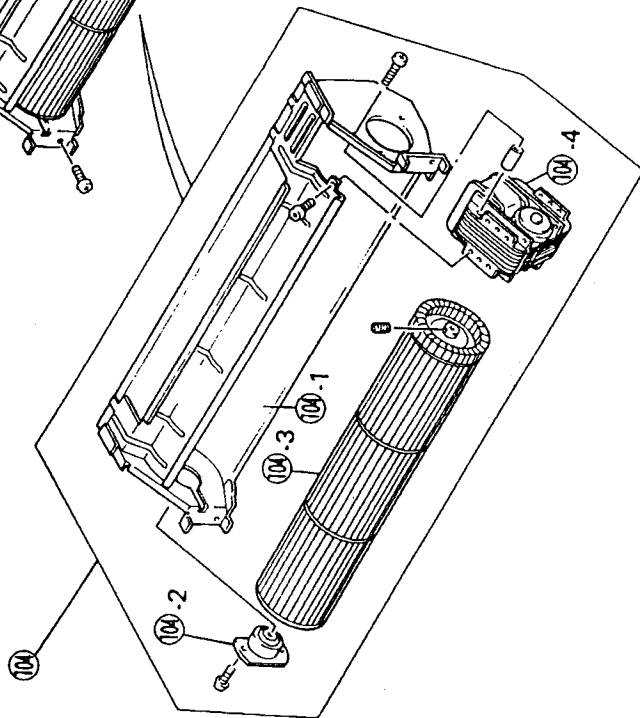

No.	Part name	RA Part No.	11 Digit Code	Qty
094	Burner Bracket Side		508-963-000	2
095	Burner Bracket Top	90149063	538-210-000	1
095	Radiant Retainer Top	90149063	538-210-000	1
096	Burner Bracket Bottom	90149105	538-211-000	1
096	Radiant Retainer Bottom	90149105	538-211-000	1
097	Draught Protection Panel		039-152-000	1
098	Burner Divider		515-079-000	3
099	Burner Assembly	90118407	164-125-000	4
099	Burner Body Assy		172-064-000	1
099	Burner Box	90118407	172-064-000	1
099	Ceramic Wool	90170762	531-001-031	1
100	Glass Flame Assy	90195918	047-585-000	1
101	Glass Tube Support Bracket		517-300-000	1
102	Glass Packing		580-797-000	4
103	Glass Tube		051-085-000	54
104	Convection Fan Complete Assembly	90147661	040-254-000	1
104-1	Convection Fan Casing Assembly	90150673	040-254-000	1
104-2	Bearing LS		067-013-000	1
104-3	Convection Fan	90150681	222-449-000	1
104-4	Convection Fan Motor	* 90147661	222-401-000	1
105	Rubber Packing	90181012	540-079-000	2
106	Louvre Packing		580-957-000	2
107	Wiring Harness			1
108	Sealing Strip	90150301	580-663-000	1
888	Operation Manual		610-694-700	1

* Sub-component of assembly use assembly item