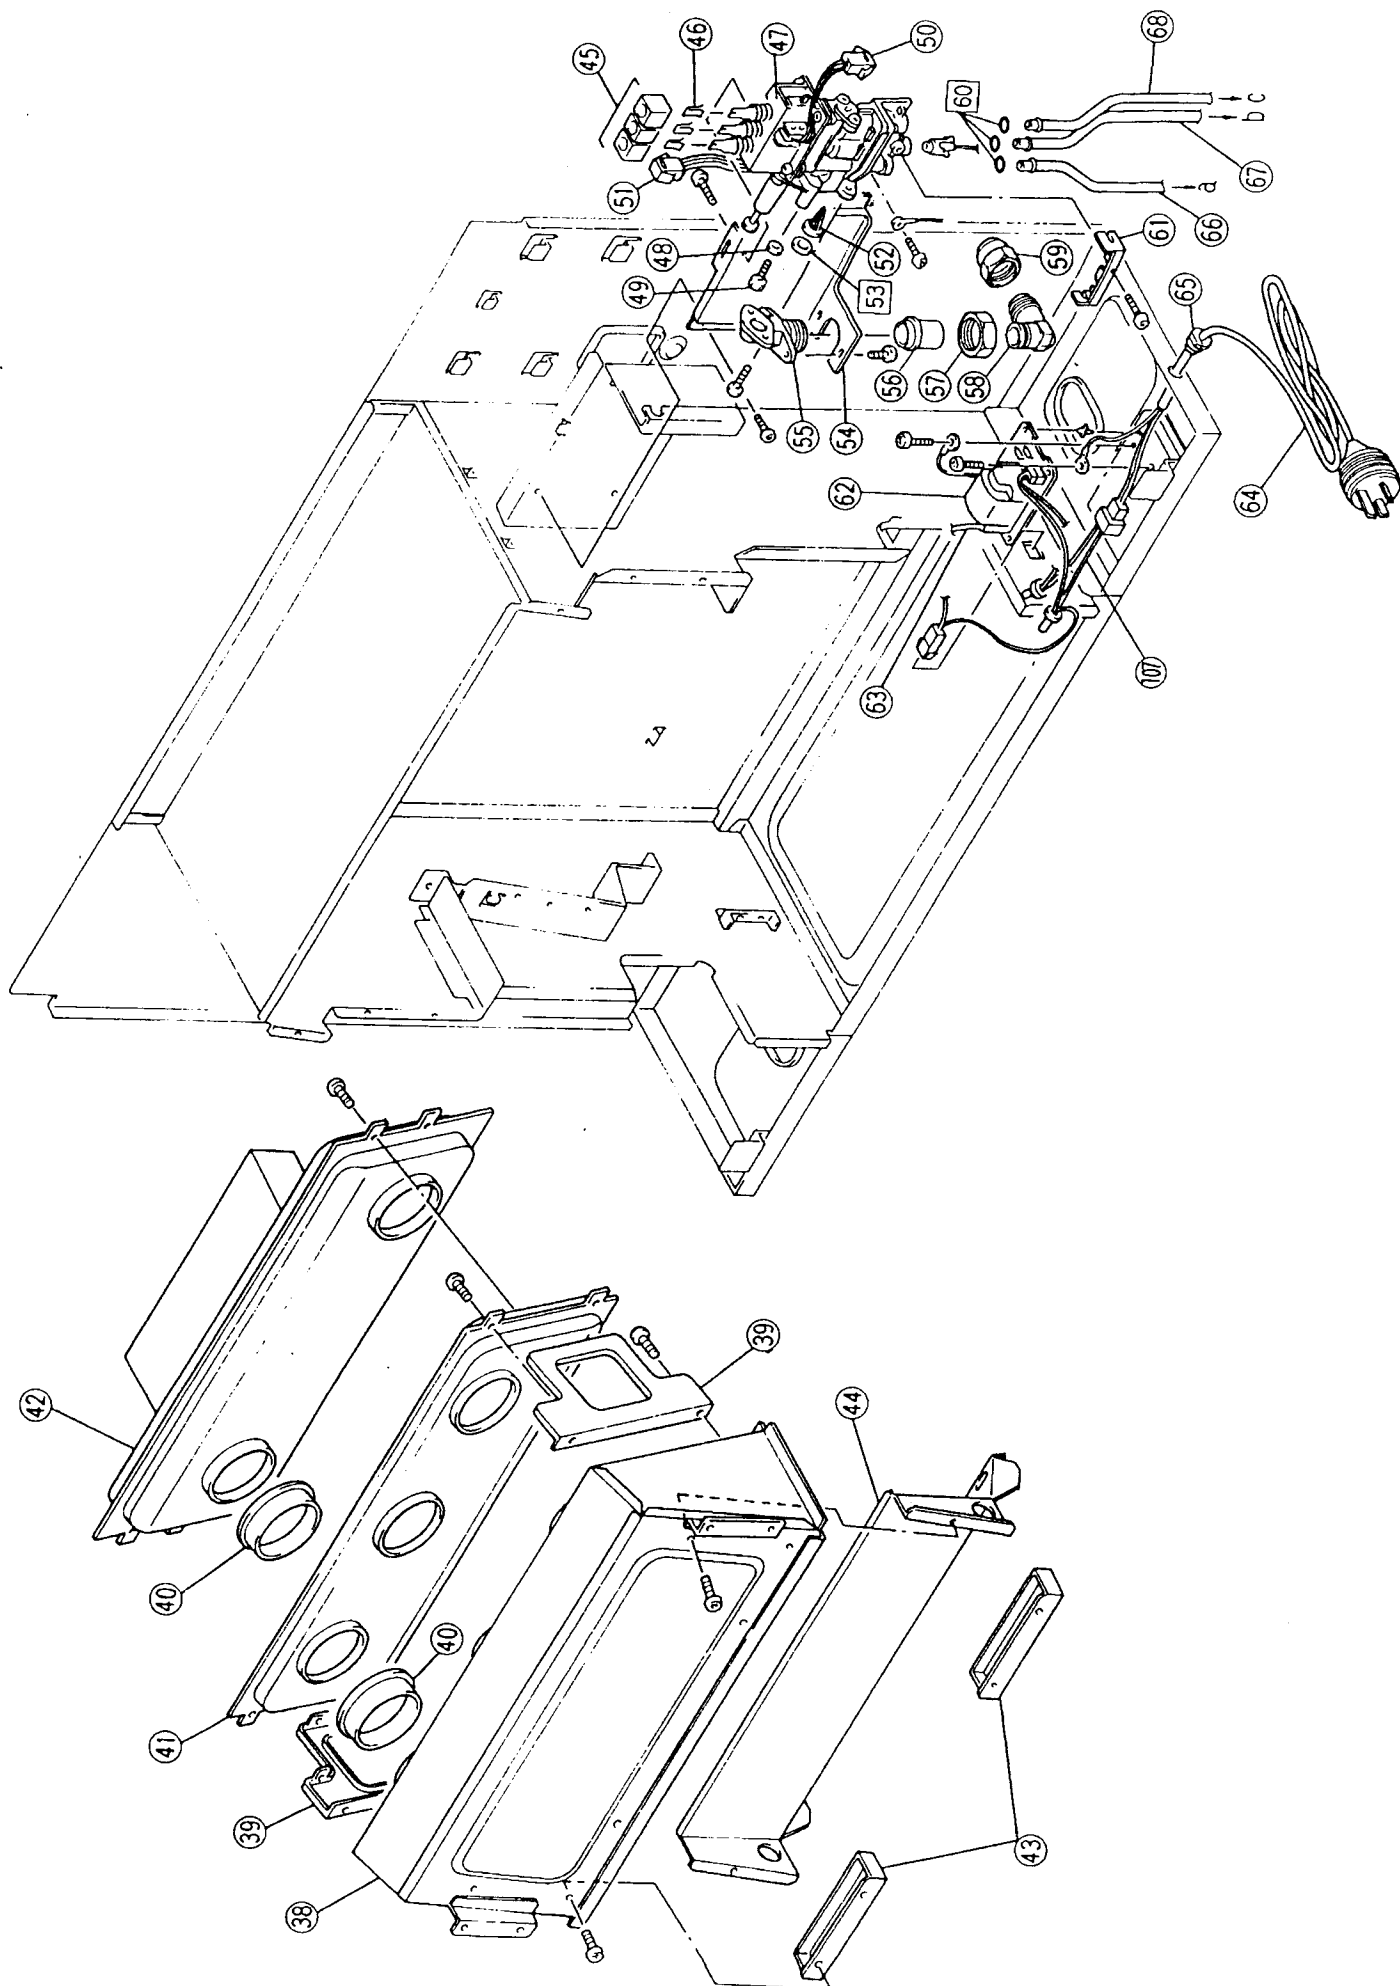

REH-281EC
REH-281EB