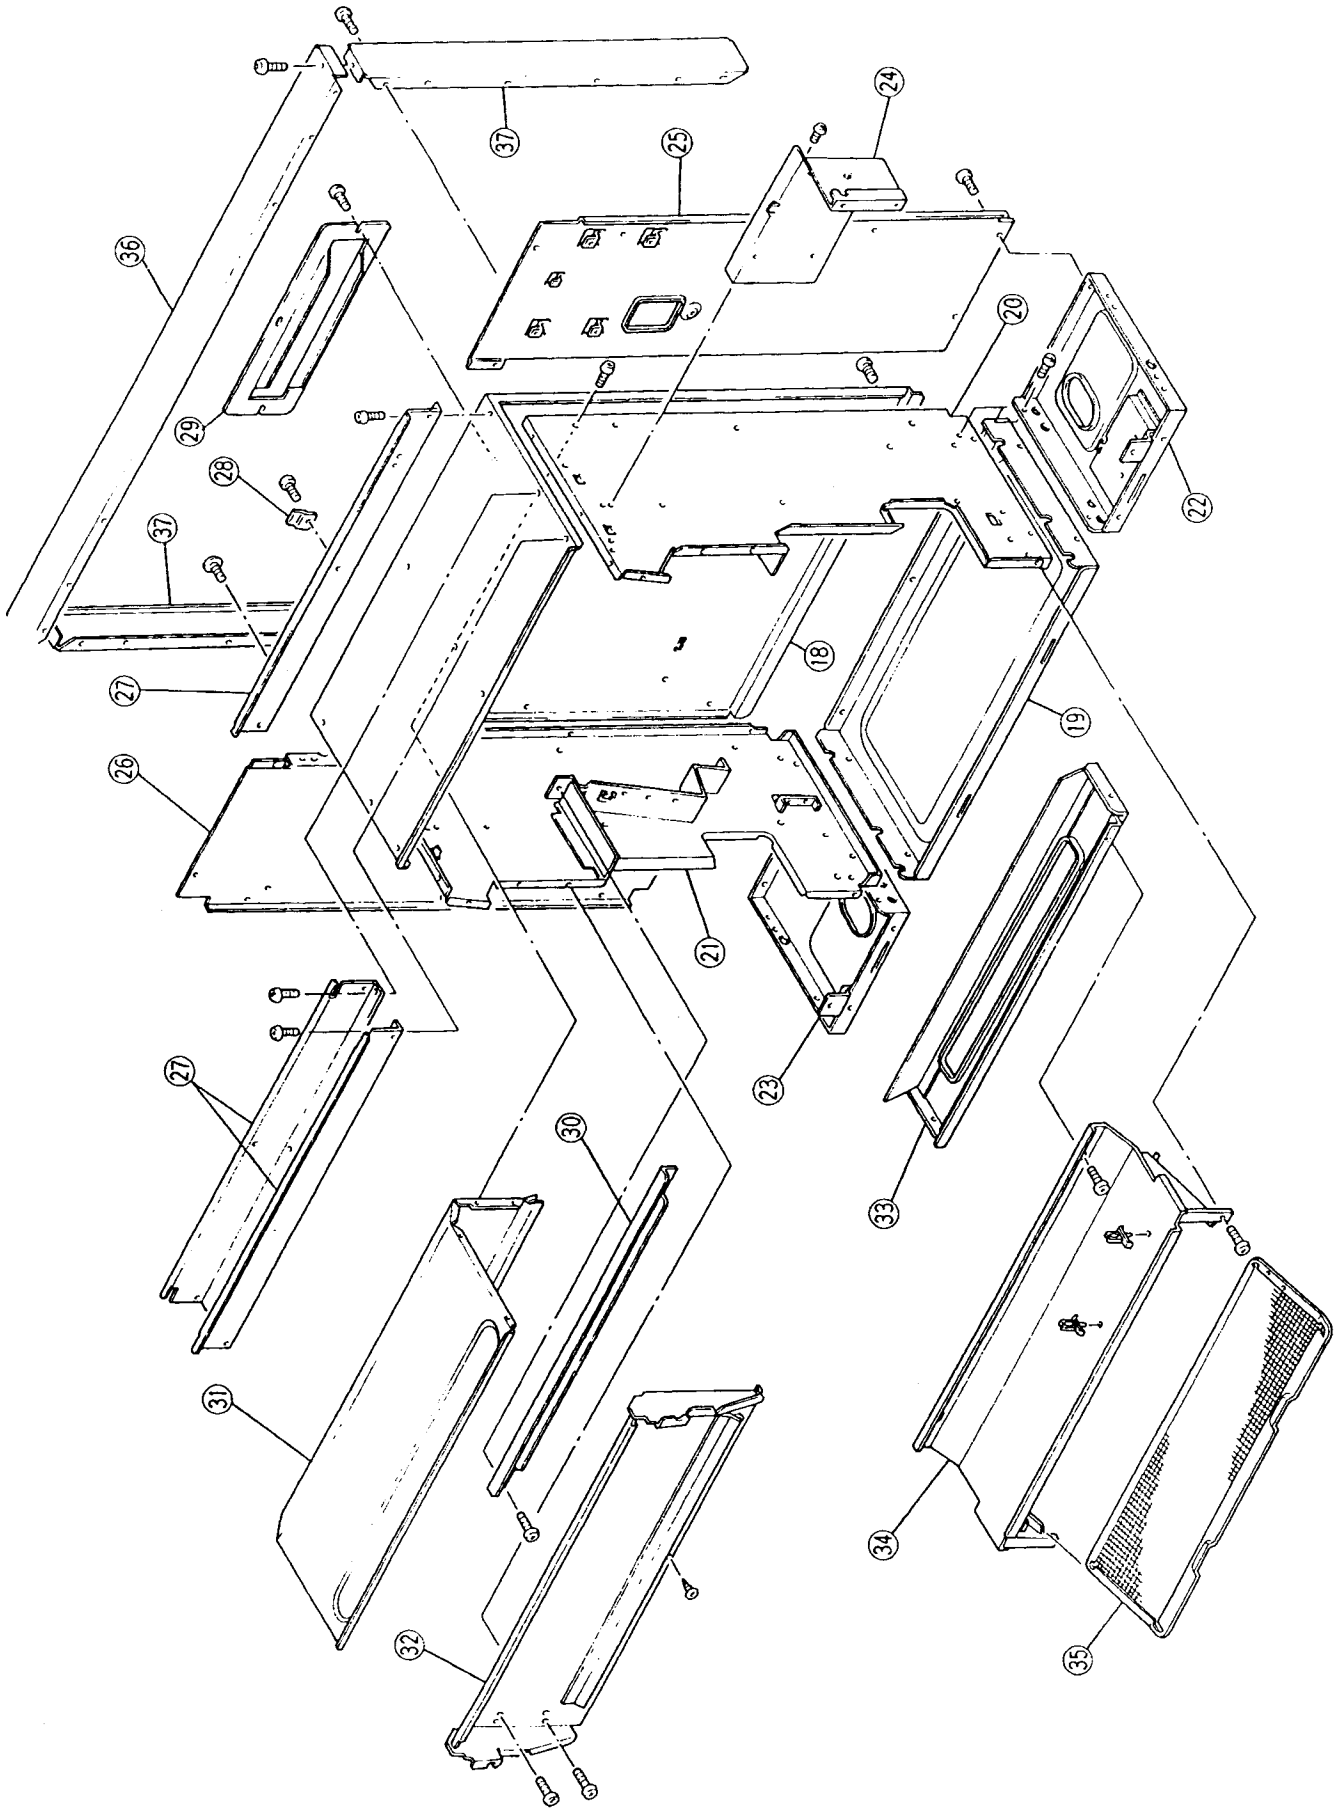

REH-281EC
REH-281EB