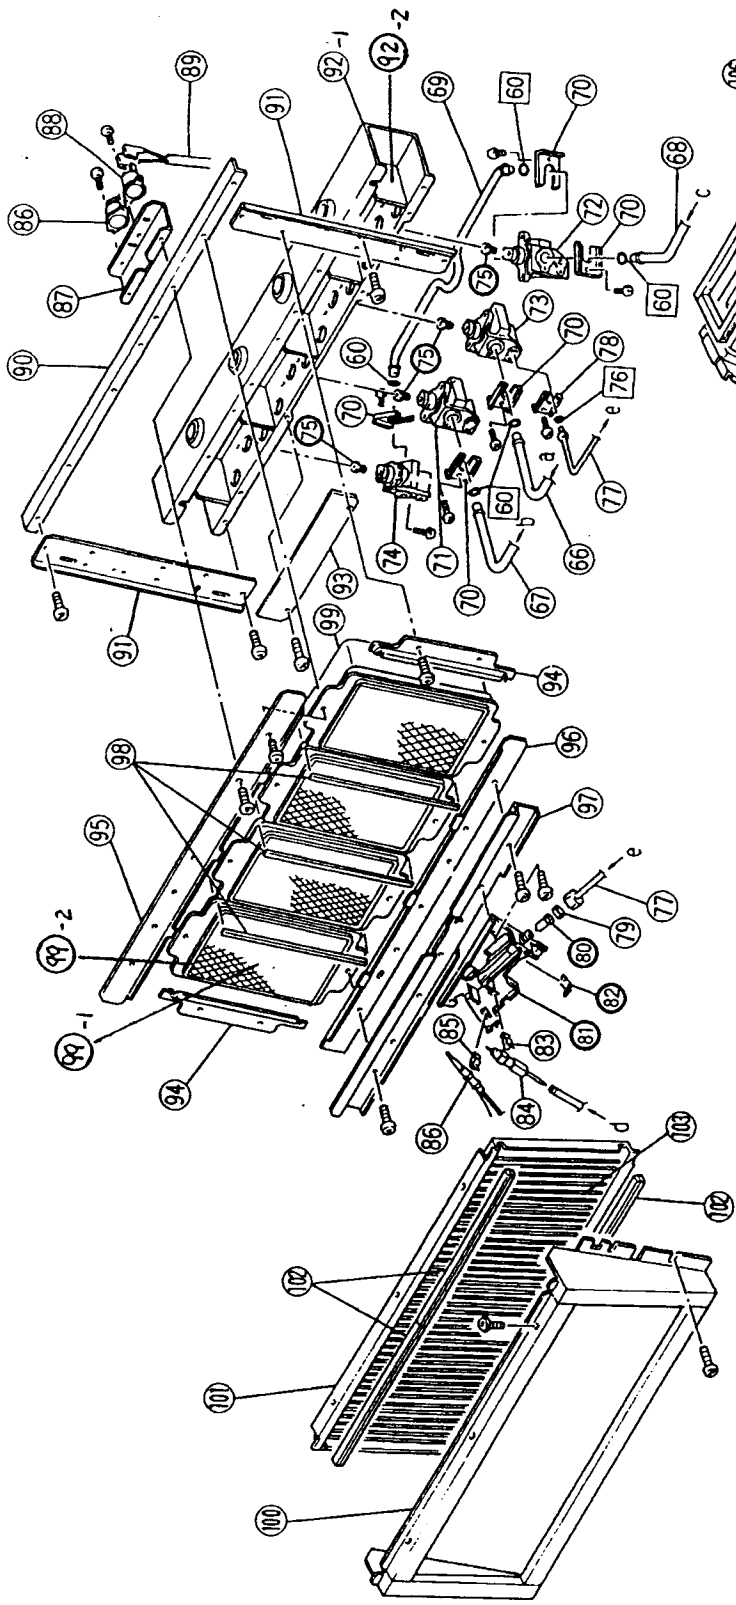

No.	Part name	RA Part No.	11 Digit Code	Qty
094	Burner Bracket Side		508-963-000	2
095	Burner Bracket Top	90149063	538-210-000	1
095	Radiant Retainer Top	90149063	538-210-000	1
096	Burner Bracket Bottom	90149105	538-211-000	1
096	Radiant Retainer Bottom	90149105	538-211-000	1
097	Draught Protection Panel		039-152-000	1
098	Burner Divider		515-079-000	3
099	Burner Assembly	90118407	164-125-000	4
099	Burner Body Assy		172-064-000	1
099	Burner Box	90118407	172-064-000	1
099	Ceramic Wool	90170762	531-001-031	1
100	Glass Flame Assy	90195918	047-585-000	1
101	Glass Tube Support Bracket		517-300-000	1
102	Glass Packing		580-797-000	4
103	Glass Tube		051-085-000	54
104	Convection Fan Complete Assembly	90147661	040-254-000	1
104-1	Convection Fan Casing Assembly	90150673	040-254-000	1
104-2	Bearing LS		067-013-000	1
104-3	Convection Fan	90150681	222-449-000	1
104-4	Convection Fan Motor	* 90147661	222-401-000	1
105	Rubber Packing	90181012	540-079-000	2
106	Louvre Packing		580-957-000	2
107	Wiring Harness			1
108	Sealing Strip	90150301	580-663-000	1
888	Operation Manual		610-694-700	1

* Sub-component of assembly use assembly item