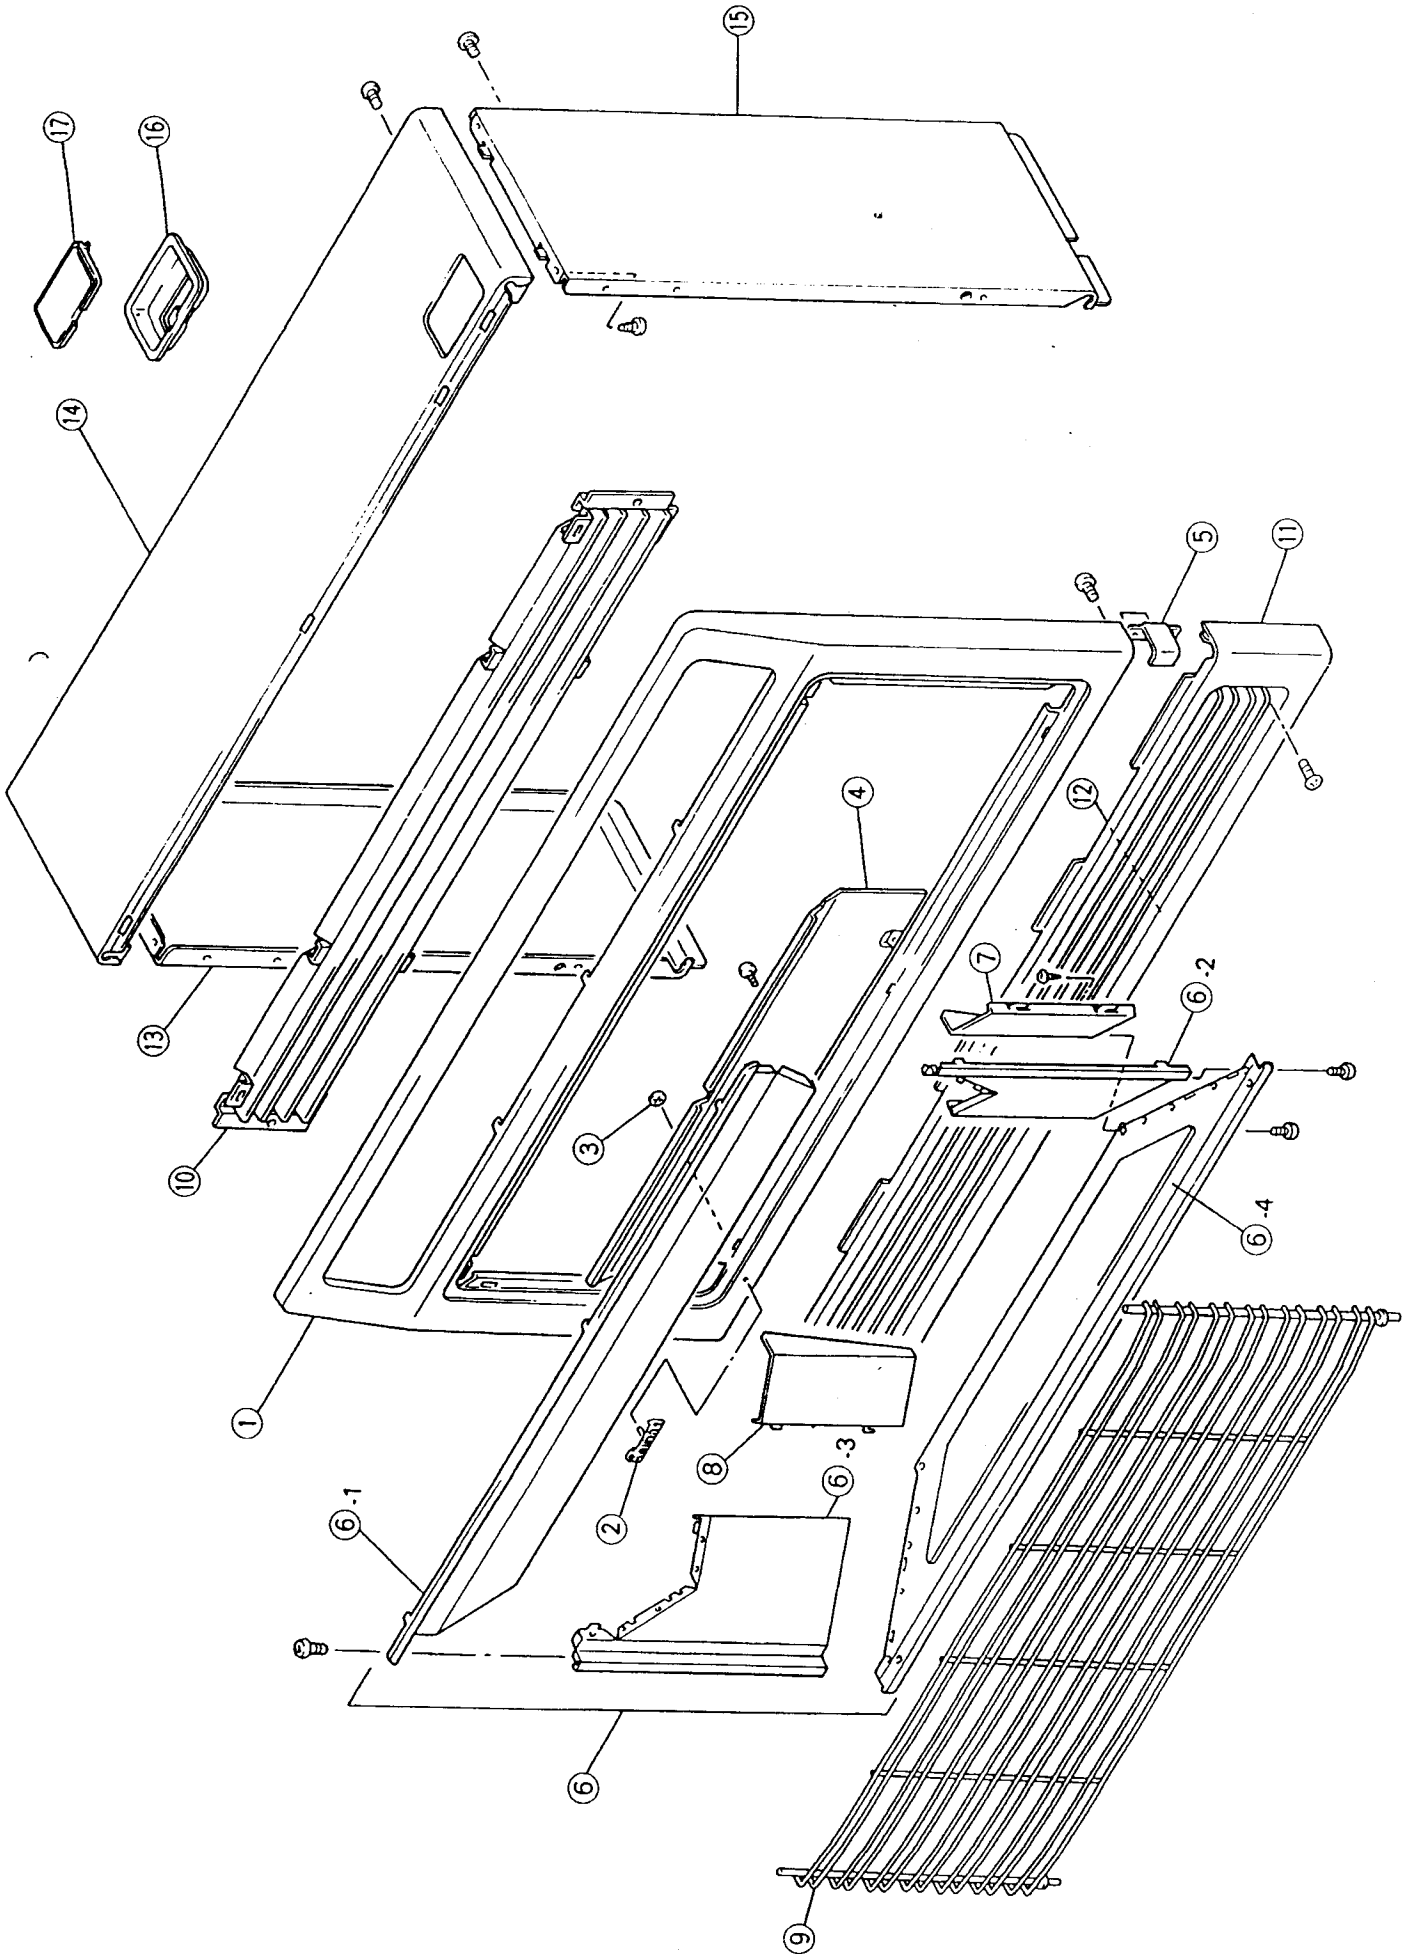

No.	Part name	RA Part No.	11 Digit Code	Qty
056	Inlet Elbow Assy	90144973	191-242-000	1
056	Barrel Union Nut	90104084	502-292-000	1
057	Valve Union Nut		502-292-000	1
058	Gas inlet Elbow	90104191	196-032-000	1
058	Inlet Elbow Assy	90104191	196-032-000	1
059	Nut		502-296-000	1
060	O Ring	90170788	520-001-010	8
061	Front Panel Support Bracket		508-964-000	1
062	Sparker	90146952	211-118-000	1
063	High Tension Lead B	90149733	203-805-000	1
064	Electrical Cord Assembly	90192303	206-181-000	1
065	Cord Bushing	90146952	194-098-000	1
066	Main Gas Suply Tube A	90148859		1
067	Main Gas Suply Tube B	90149717	109-179-000	1
068	Main Gas Supply Tube C	90149113	109-180-000	1
069	Main Gas Supply Tube D	90199115	109-181-000	1
070	Gas Suply Tube Retainer Bracket	90148628	537-386-000	5
071	Injector Holder A	90147950	195-081-000	1
072	Injector Holder B	90148115	195-082-000	1
073	Injector Holder C	90147505	195-083-000	1
074	Injector Holder D	90148123	195-084-000	1
075	Main Injector (N.G.)	90148644	130-295-125	4
075	Main Injector(Prop.G.)	90148651	130-295-075	4
076	O Ring	90170853	520-020-010	1
077	Pilot Tube		109-182-000	1
078	Pilot Tube Bracket	90189796	537-052-000	1
079	Secondary Pilot Injector Filter	90177932	017-055-000	1
080	Pilot Injector N.G.	90148669	131-271-040	1
080	Pilot Injector Prop.G.	90131293	131-266-020	1
081	Pilot Holder Assembly B (NG/LPG)	90147521	152-539-000	1
082	Pilot Damper D	90149832	141-087-000	1
083	Plug Holder	90179524		1
084	Electrode	90147554	202-011-000	1
085	Plug Holder		506-071-000	1
086	Thermocouple Assy B	90147570	121-346-000	1
087	Switch Bracket		537-792-000	1
087	Burner Cover	90157355	537-792-000	1
088	Fan Switch (60°C ON, 43°C OFF)	90143058	248-012-000	1
089	FS Lead	90148735	290-0179000	1
090	Burner Flame Top A		047-583-000	1
091	Burner Flame Side		047-454-000	2
092	Burner Flame Bottom		047-584-000	1
093	Restrictor		142-106-000	1

REH-281EC
REH-281EB